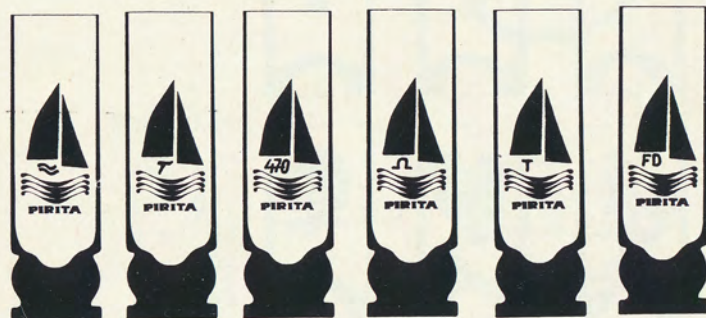

Klaas
"PURI"

-E
maal nr. 2
H =
ø =
V =

Klaas
"FREGATT"

-E
maal nr. 1
H =
ø =
V =