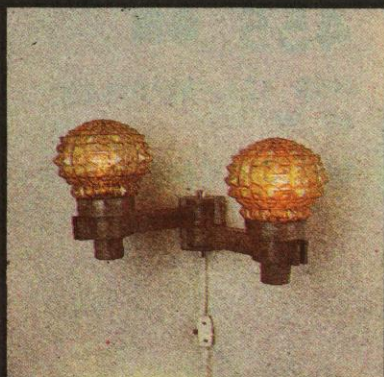

476 ▲

**НББ 11-60-155
60W
215×290×200**

477 ▲

**НББ 11-2×60-159
2×60W
255×420×215**

**SEINAVAGUSTI
НАСТЕННЫЙ СВЕТИЛЬНИК
WANDLEUCHE**

seinavalgusti

SEINAVAGUSTI
НАСТЕННЫЙ СВЕТИЛЬНИК
WANDLEUCHTE

seinavalgusti