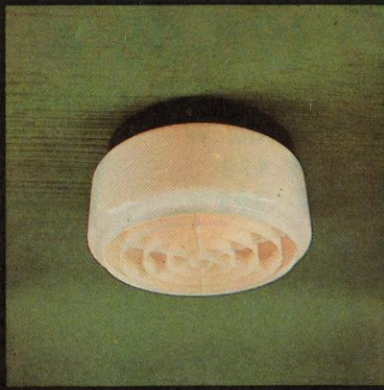

523-01 ●

НТБ 01-100-173

100W

Н 1425

∅ 400

**PÕRANDAVALGUSTI
НАПОЛЬНЫЙ СВЕТИЛЬНИК
STENELEUCHTE**

põrandavalgusti

LAEVALGUSTI
ПОТОЛОЧНЫЙ СВЕТИЛЬНИК
DECKENLEUCHTE