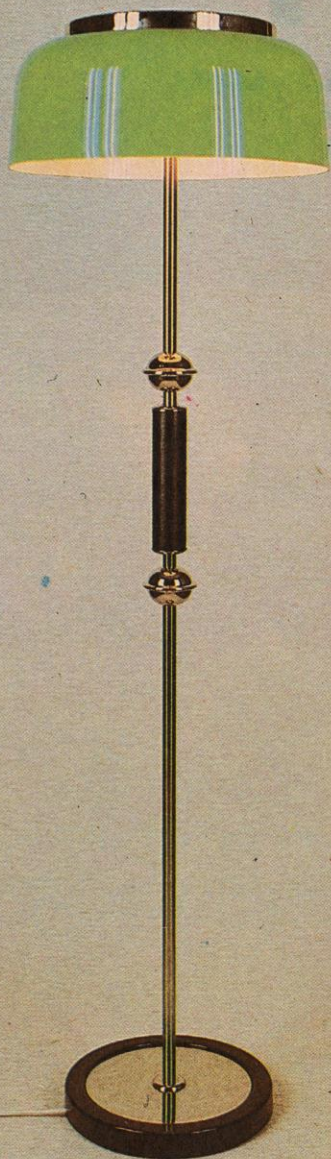

PÖRANDAVALGUSTI
НАПОЛЬНЫЙ СВЕТИЛЬНИК
STENELEUCHTE

pörandavalgusti