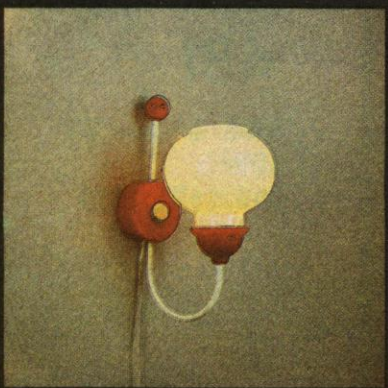

459 ■

**НББ 22-60-073
60W
245×235×130**

491 ■

**НББ 22-60-103
60W
590÷720×170×190**

**SEINAVAGUSTI
НАСТЕННЫЙ СВЕТИЛЬНИК
WANDLEUCHTE**

seinavalgusti

SEINAVAGUSTI
НАСТЕННЫЙ СВЕТИЛЬНИК
WANDLEUCHTE

seinavagusti