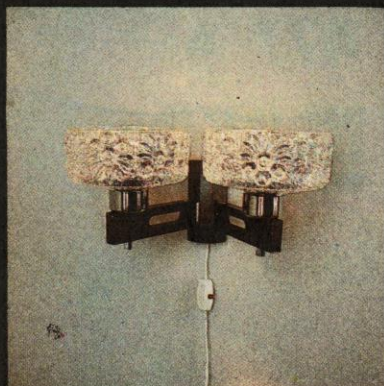

467 ▲

**НББ 45-2×60-077
2×60W
205×420×365**

481 △

**НББ 45-60-102
60W
265×175×123**

**SEINAVAGUSTI
НАСТЕННЫЙ СВЕТИЛЬНИК
WANDLEUCHTE**

seinavalgusti

SEINAVAGUSTI
НАСТЕННЫЙ СВЕТИЛЬНИК
WANDLEUCHTE

seinavalgusti