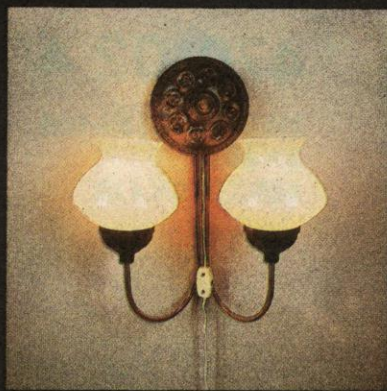

459 ■

**НББ 22-60-073
60W
245×235×130**

491 ■

**НББ 22-60-103
60W
590÷720×170×190**

**SEINAVAGUSTI
НАСТЕННЫЙ СВЕТИЛЬНИК
WANDLEUCHTE**

seinavalgusti

SEINAVAGUSTI
НАСТЕННЫЙ СВЕТИЛЬНИК
WANDLEUCHTE

seinavagusti