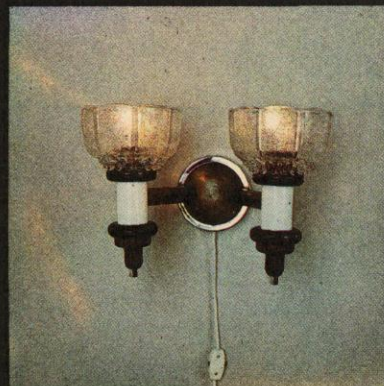

467 ▲

**НББ 45-2×60-077
2×60W
205×420×365**

481 △

**НББ 45-60-102
60W
265×175×123**

**SEINAVAGUSTI
НАСТЕННЫЙ СВЕТИЛЬНИК
WANDLEUCHTE**

seinavalgusti

SEINAVAGUSTI
НАСТЕННЫЙ СВЕТИЛЬНИК
WANDLEUCHTE

seinavalgusti