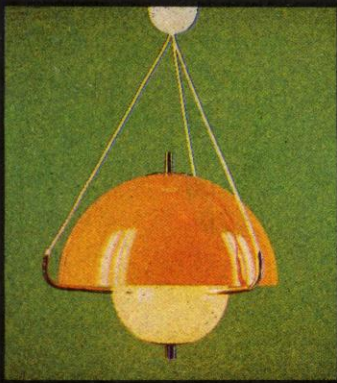

НСБ 15-4×60-110

4×60 W

H 600

∅ 570

**RIPPVALGUSTI
ПОДВЕСНОЙ СВЕТИЛЬНИК
HÄNGELEUCHE**

rippvalgusti

RIPPVALGUSTI
ПОДВЕСНОЙ СВЕТИЛЬНИК
HÄNGELEUCHE

rippvalgusti