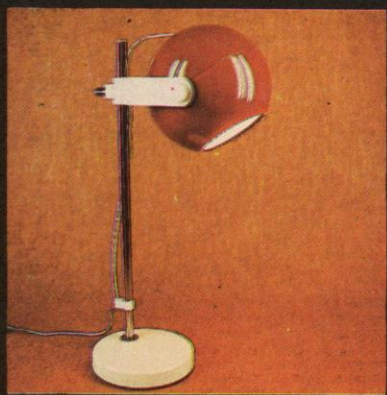

01-A ●

25W
H 275
L 145

LAUVALGUSTI
НАСТОЛЬНЫЙ СВЕТИЛЬНИК
TISCHLEUCHE

LAUVALGUSTI
НАСТОЛЬНЫЙ СВЕТИЛЬНИК
TISCHLEUCHE

lauavalgusti

LAUVALGUSTI
НАСТОЛЬНЫЙ СВЕТИЛЬНИК
TISCHLEUCHE

lauavalgusti

348 ●