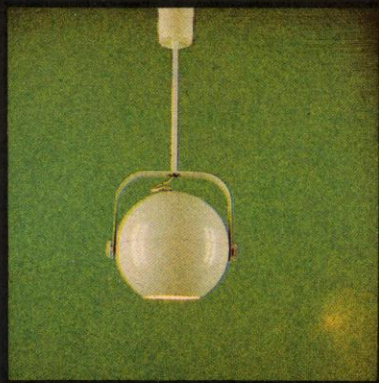

НСБ 15-4×60-110

4×60 W

H 600

∅ 570

**RIPPVALGUSTI
ПОДВЕСНОЙ СВЕТИЛЬНИК
HÄNGELEUCHE**

rippvalgusti

RIPPVALGUSTI
ПОДВЕСНОЙ СВЕТИЛЬНИК
HÄNGELEUCHE

rippvalgusti