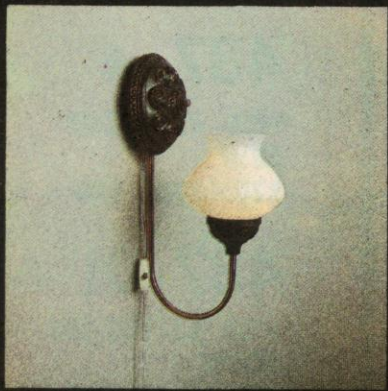

459 ■

**НББ 22-60-073
60W
245×235×130**

491 ■

**НББ 22-60-103
60W
590÷720×170×190**

**SEINAVAGUSTI
НАСТЕННЫЙ СВЕТИЛЬНИК
WANDLEUCHTE**

seinavalgusti

SEINAVAGUSTI
НАСТЕННЫЙ СВЕТИЛЬНИК
WANDLEUCHTE

seinavagusti