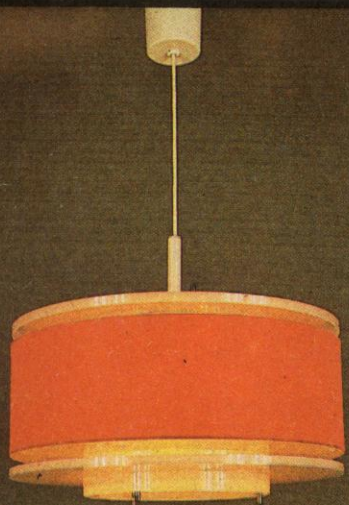

RIPPVALGUSTI
ПОДВЕСНОЙ СВЕТИЛЬНИК
HÄNGELEUCHE

rippvalgusti