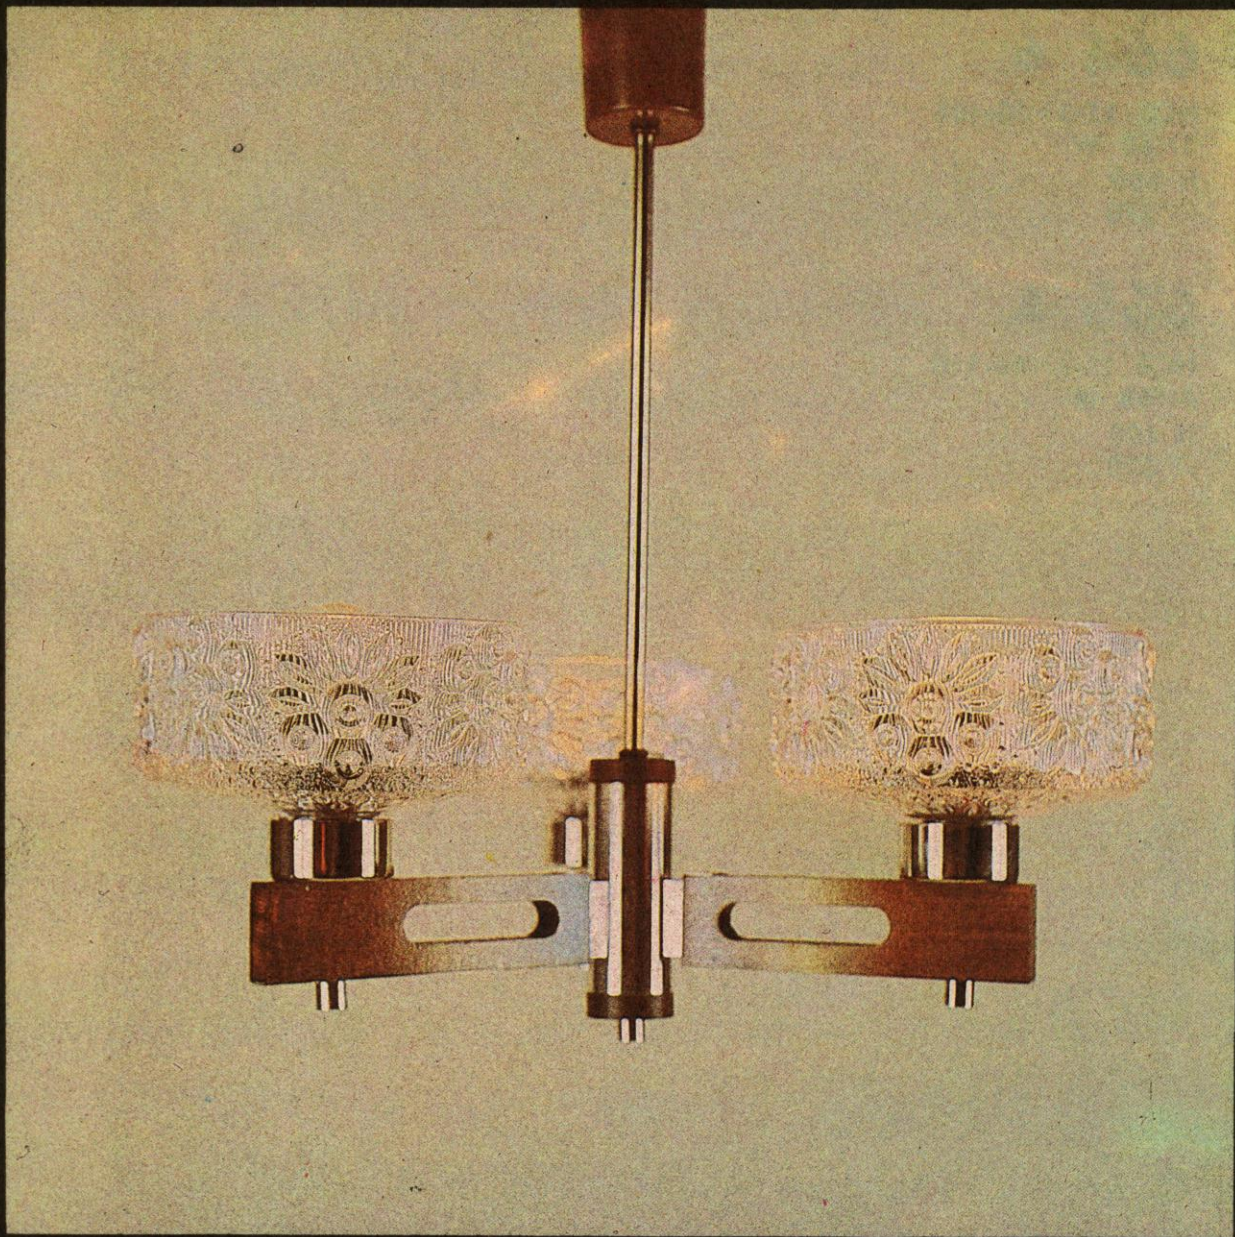

RIPPVALGUSTI
ПОДВЕСНОЙ СВЕТИЛЬНИК
HÄNGELEUCHTE

rippvalgusti