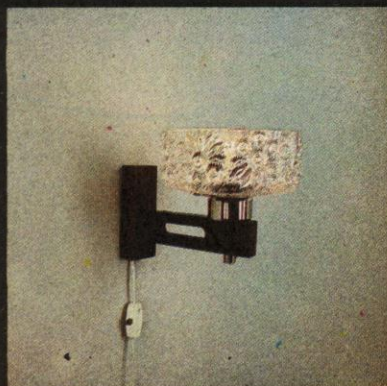

467 ▲

**НББ 45-2×60-077
2×60W
205×420×365**

481 △

**НББ 45-60-102
60W
265×175×123**

**SEINAVAGUSTI
НАСТЕННЫЙ СВЕТИЛЬНИК
WANDLEUCHTE**

seinavalgusti

SEINAVAGUSTI
НАСТЕННЫЙ СВЕТИЛЬНИК
WANDLEUCHTE

seinavalgusti