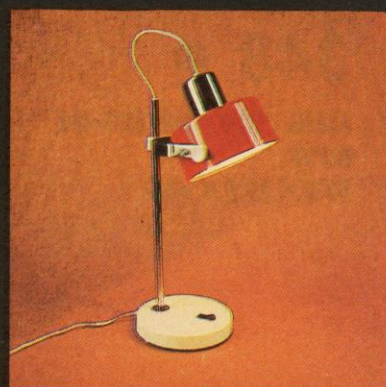

01-A ●

25W
H 275
L 145

LAUVALGUSTI
НАСТОЛЬНЫЙ СВЕТИЛЬНИК
TISCHLEUCHE

LAUVALGUSTI
НАСТОЛЬНЫЙ СВЕТИЛЬНИК
TISCHLEUCHE

lauavalgusti

LAUVALGUSTI
НАСТОЛЬНЫЙ СВЕТИЛЬНИК
TISCHLEUCHE

lauavalgusti

348 ●