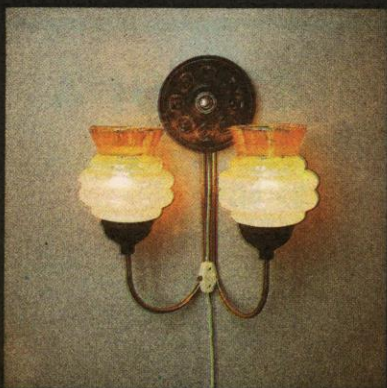

459 ■

**НББ 22-60-073
60W
245×235×130**

491 ■

**НББ 22-60-103
60W
590÷720×170×190**

**SEINAVAGUSTI
НАСТЕННЫЙ СВЕТИЛЬНИК
WANDLEUCHTE**

seinavalgusti

SEINAVAGUSTI
НАСТЕННЫЙ СВЕТИЛЬНИК
WANDLEUCHTE

seinavagusti