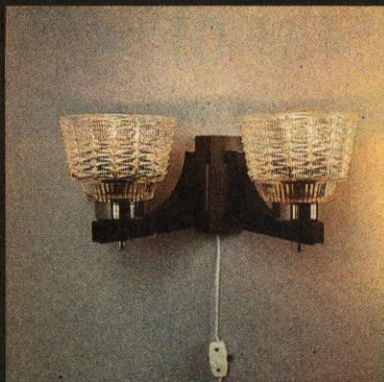

467 ▲

**НББ 45-2×60-077
2×60W
205×420×365**

481 △

**НББ 45-60-102
60W
265×175×123**

**SEINAVAGUSTI
НАСТЕННЫЙ СВЕТИЛЬНИК
WANDLEUCHTE**

seinavalgusti

SEINAVAGUSTI
НАСТЕННЫЙ СВЕТИЛЬНИК
WANDLEUCHTE

seinavalgusti