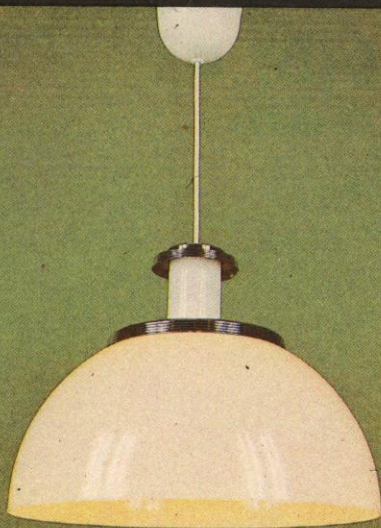

RIPPVALGUSTI
ПОДВЕСНОЙ СВЕТИЛЬНИК
HÄNGELEUCHE

rippvalgusti