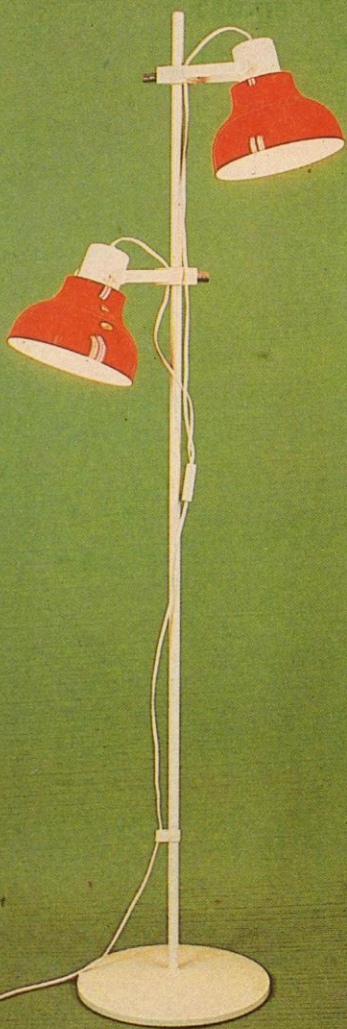

ННБ 01-2×60-343
2×60W
H 525
∅ 395

576-01 ●

ННБ 01-100-345
100W
H 505
∅ 395

569 ■

ННБ 22-2×60-051
2×60W
H 495
∅ 380

LAUAVALGUSTI
НАСТОЛЬНЫЙ СВЕТИЛЬНИК
TISCHLEUCHTE

lauavalgusti

PÕRANDAVALGUSTI
НАПОЛЬНЫЙ СВЕТИЛЬНИК
STENELEUCHTE