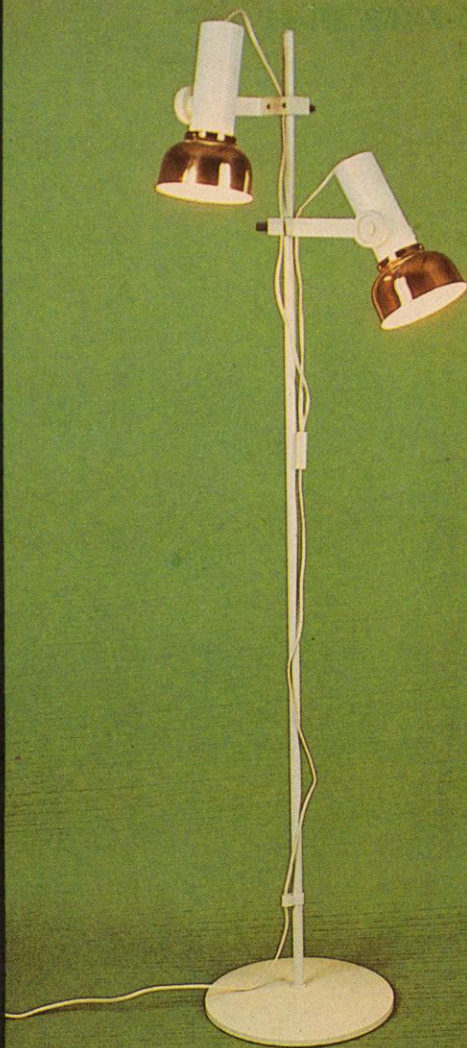

ННБ 01-2×60-343
2×60W
H 525
∅ 395

576-01 ●

ННБ 01-100-345
100W
H 505
∅ 395

569 ■

ННБ 22-2×60-051
2×60W
H 495
∅ 380

LAUAVALGUSTI
НАСТОЛЬНЫЙ СВЕТИЛЬНИК
TISCHLEUCHTE

lauavalgusti

PÕRANDAVALGUSTI
НАПОЛЬНЫЙ СВЕТИЛЬНИК
STENELEUCHTE