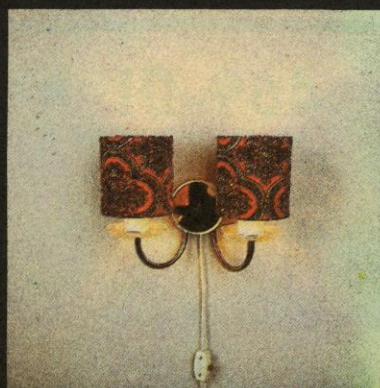

459 ■

**НББ 22-60-073
60W
245×235×130**

491 ■

**НББ 22-60-103
60W
590÷720×170×190**

**SEINAVAGUSTI
НАСТЕННЫЙ СВЕТИЛЬНИК
WANDLEUCHTE**

seinavalgusti

SEINAVAGUSTI
НАСТЕННЫЙ СВЕТИЛЬНИК
WANDLEUCHTE

seinavagusti