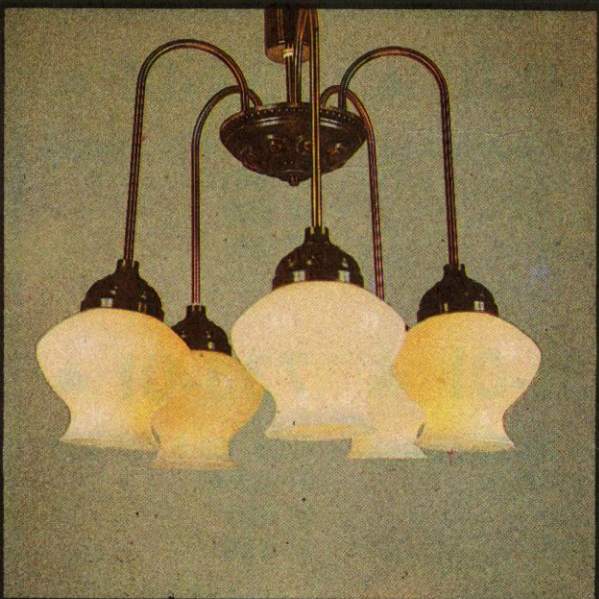

НСБ 11-4×60-198
4×60 W
H 635
∅ 520

652-01 ▲

НСБ 15-5×60-004
5×60W
H 600
∅ 555

RIPPVALGUSTI
ПОДВЕСНОЙ СВЕТИЛЬНИК
HÄNGELEUCHTE

rippvalgusti

RIPPVALGUSTI
ПОДВЕСНОЙ СВЕТИЛЬНИК
HÄNGELEUCHE

rippvalgusti

673 ▲