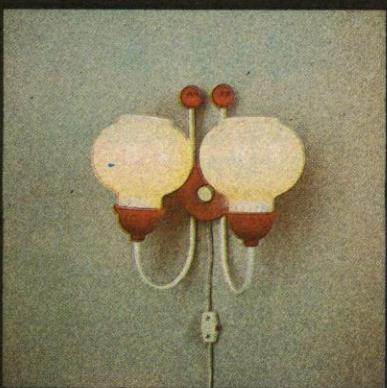

459 ■

**НББ 22-60-073
60W
245×235×130**

491 ■

**НББ 22-60-103
60W
590÷720×170×190**

**SEINAVAGUSTI
НАСТЕННЫЙ СВЕТИЛЬНИК
WANDLEUCHTE**

seinavalgusti

SEINAVAGUSTI
НАСТЕННЫЙ СВЕТИЛЬНИК
WANDLEUCHTE

seinavagusti