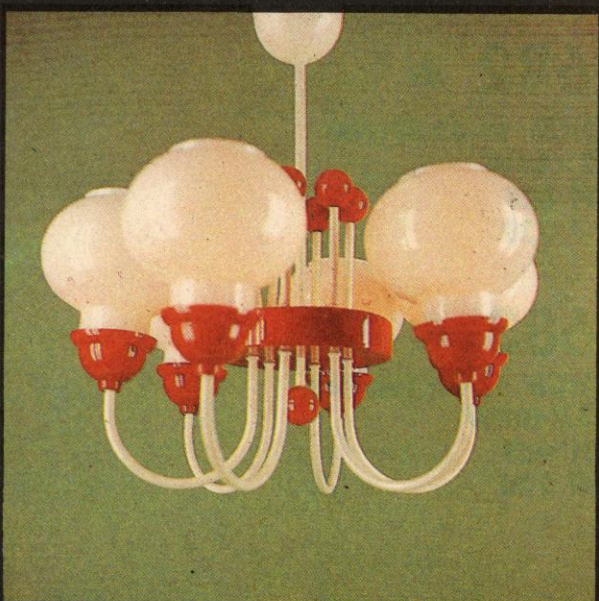

**RIPPVALGUSTI
ПОДВЕСНОЙ СВЕТИЛЬНИК
HÄNGELEUCHE**

rippvalgusti

RIPPVALGUSTI
ПОДВЕСНОЙ СВЕТИЛЬНИК
HÄNGELEUCHTE

rippvalgusti

266 M ●△

100 W

H 1000

∅ 270