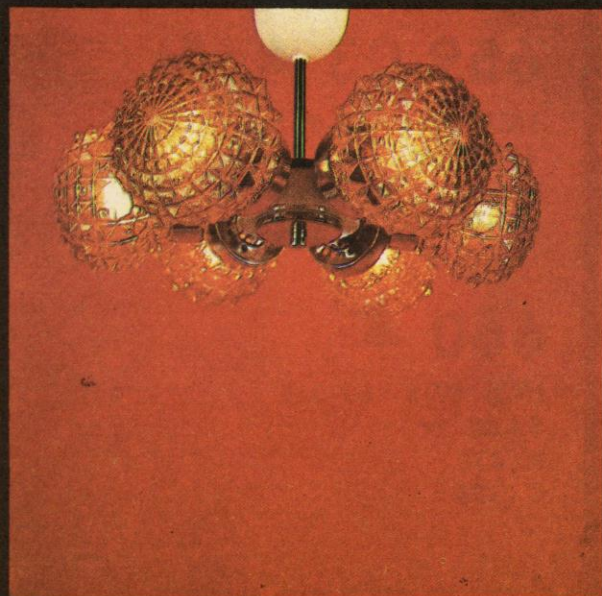

RIPPVALGUSTI
ПОДВЕСНОЙ СВЕТИЛЬНИК
HÄNGELEUCHE

rippvalgusti