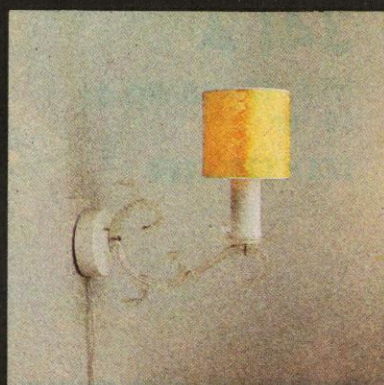

476 ▲

**НББ 11-60-155
60W
215×290×200**

477 ▲

**НББ 11-2×60-159
2×60W
255×420×215**

**SEINAVAGUSTI
НАСТЕННЫЙ СВЕТИЛЬНИК
WANDLEUCHE**

seinavalgusti

SEINAVAGUSTI
НАСТЕННЫЙ СВЕТИЛЬНИК
WANDLEUCHTE

seinavalgusti