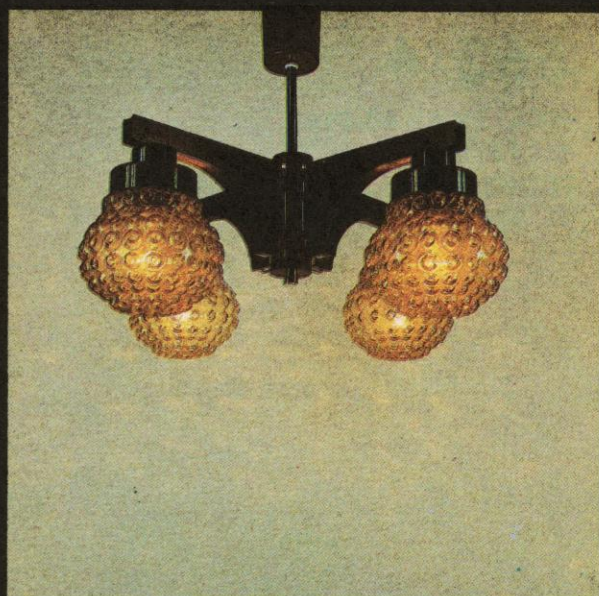

RIPPVALGUSTI
ПОДВЕСНОЙ СВЕТИЛЬНИК
HÄNGELEUCHE

rippvalgusti