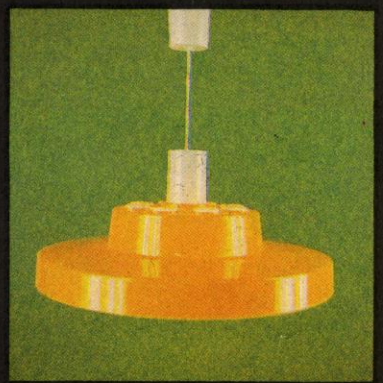

НСБ 15-4×60-110

4×60 W

H 600

∅ 570

**RIPPVALGUSTI
ПОДВЕСНОЙ СВЕТИЛЬНИК
HÄNGELEUCHE**

rippvalgusti

RIPPVALGUSTI
ПОДВЕСНОЙ СВЕТИЛЬНИК
HÄNGELEUCHE

rippvalgusti