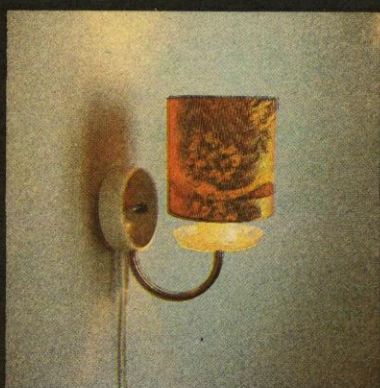

459 ■

**НББ 22-60-073
60W
245×235×130**

491 ■

**НББ 22-60-103
60W
590÷720×170×190**

**SEINAVAGUSTI
НАСТЕННЫЙ СВЕТИЛЬНИК
WANDLEUCHTE**

seinavalgusti

SEINAVAGUSTI
НАСТЕННЫЙ СВЕТИЛЬНИК
WANDLEUCHTE

seinavagusti