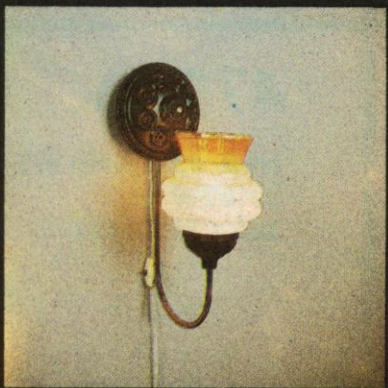

459 ■

**НББ 22-60-073
60W
245×235×130**

491 ■

**НББ 22-60-103
60W
590÷720×170×190**

**SEINAVAGUSTI
НАСТЕННЫЙ СВЕТИЛЬНИК
WANDLEUCHTE**

seinavalgusti

SEINAVAGUSTI
НАСТЕННЫЙ СВЕТИЛЬНИК
WANDLEUCHTE

seinavagusti