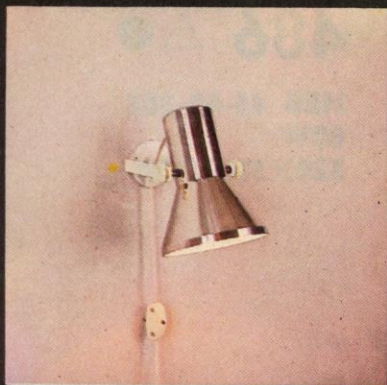

476 ▲

**НББ 11-60-155
60W
215×290×200**

477 ▲

**НББ 11-2×60-159
2×60W
255×420×215**

**SEINAVAGUSTI
НАСТЕННЫЙ СВЕТИЛЬНИК
WANDLEUCHE**

seinavalgusti

SEINAVAGUSTI
НАСТЕННЫЙ СВЕТИЛЬНИК
WANDLEUCHTE

seinavalgusti