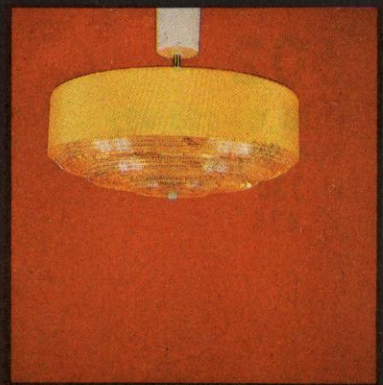

НСБ 15-4×60-110

4×60 W

H 600

∅ 570

**RIPPVALGUSTI
ПОДВЕСНОЙ СВЕТИЛЬНИК
HÄNGELEUCHE**

rippvalgusti

RIPPVALGUSTI
ПОДВЕСНОЙ СВЕТИЛЬНИК
HÄNGELEUCHE

rippvalgusti