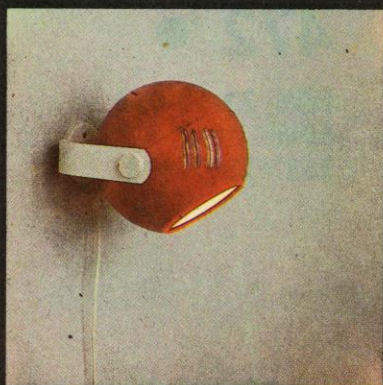

476 ▲

**НББ 11-60-155
60W
215×290×200**

477 ▲

**НББ 11-2×60-159
2×60W
255×420×215**

**SEINAVAGUSTI
НАСТЕННЫЙ СВЕТИЛЬНИК
WANDLEUCHE**

seinavalgusti

SEINAVAGUSTI
НАСТЕННЫЙ СВЕТИЛЬНИК
WANDLEUCHTE

seinavalgusti