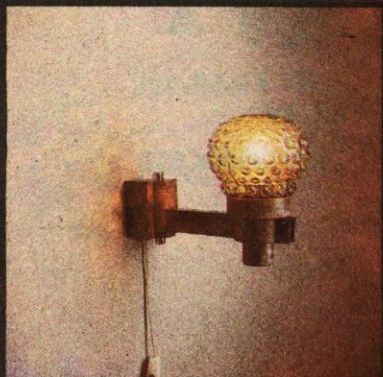

476 ▲

**НББ 11-60-155
60W
215×290×200**

477 ▲

**НББ 11-2×60-159
2×60W
255×420×215**

**SEINAVAGUSTI
НАСТЕННЫЙ СВЕТИЛЬНИК
WANDLEUCHE**

seinavalgusti

SEINAVAGUSTI
НАСТЕННЫЙ СВЕТИЛЬНИК
WANDLEUCHTE

seinavalgusti