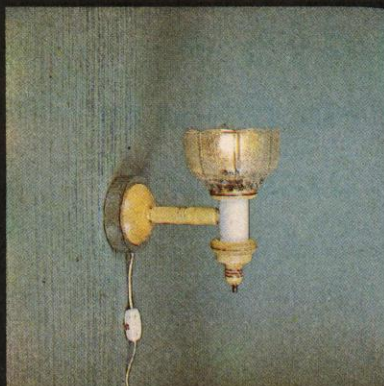

467 ▲

**НББ 45-2×60-077
2×60W
205×420×365**

481 △

**НББ 45-60-102
60W
265×175×123**

**SEINAVAGUSTI
НАСТЕННЫЙ СВЕТИЛЬНИК
WANDLEUCHTE**

seinavalgusti

SEINAVAGUSTI
НАСТЕННЫЙ СВЕТИЛЬНИК
WANDLEUCHTE

seinavalgusti