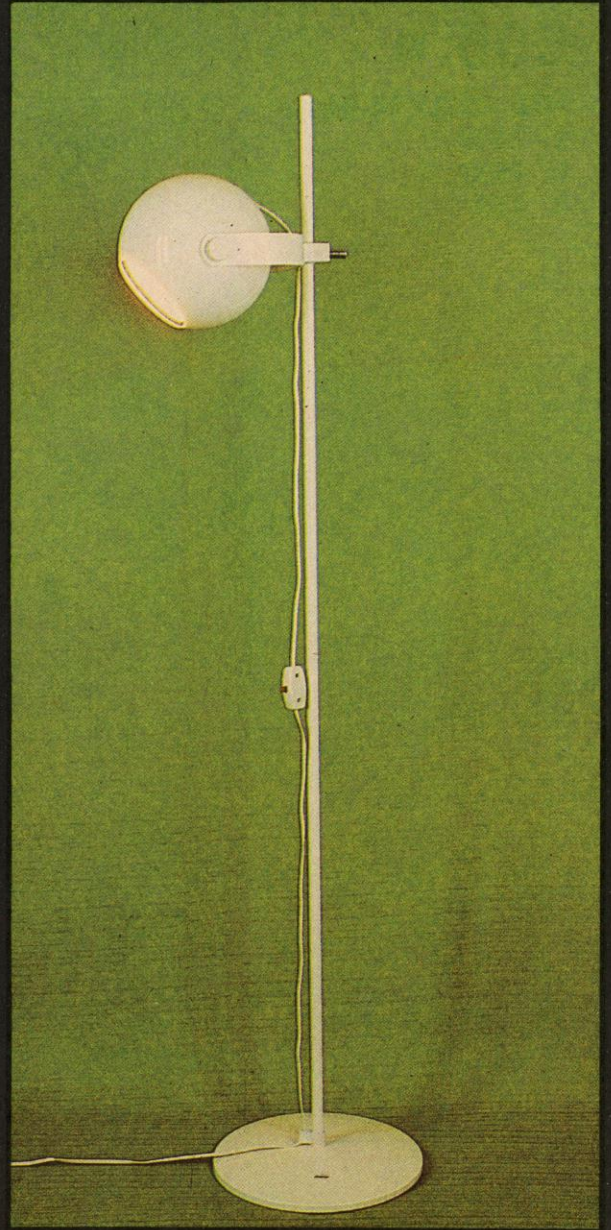

PÕRANDAVALGUSTI
НАПОЛЬНЫЙ СВЕТИЛЬНИК
STEHLEUCHTE

põrandavalgusti