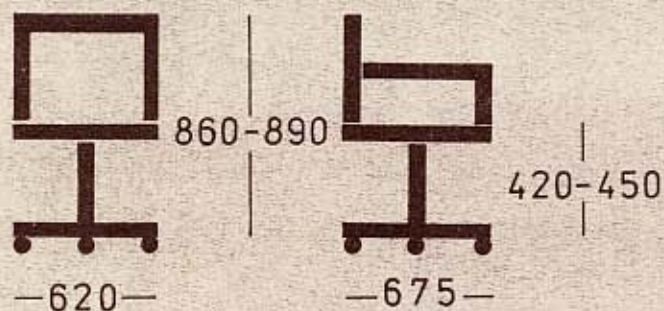

TÖÖTUGITOO P-18M

КРЕСЛО РАБОЧЕЕ