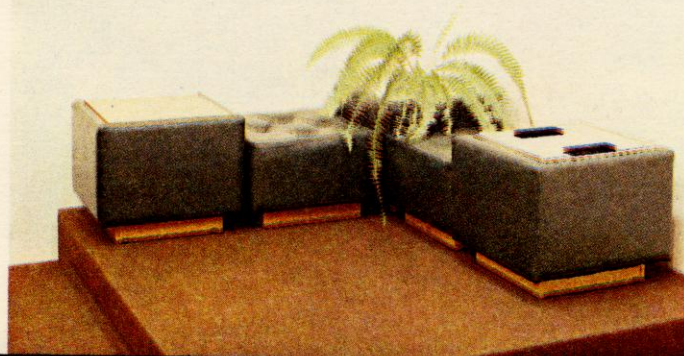

K-12 

P-30

www.p30.ee

ISTE K-12; 2K-12*

СИДЕНЬЕ

Iste K-12 on ette nähtud kasutamiseks kaubandusettevõtete mööblina. Ruudukujuline iste on kaetud kunstnahaga ja toetub nelikanttorust valmistatud metallkarkassile.
Hind " 10.50 ÷ 14.30 rbl.