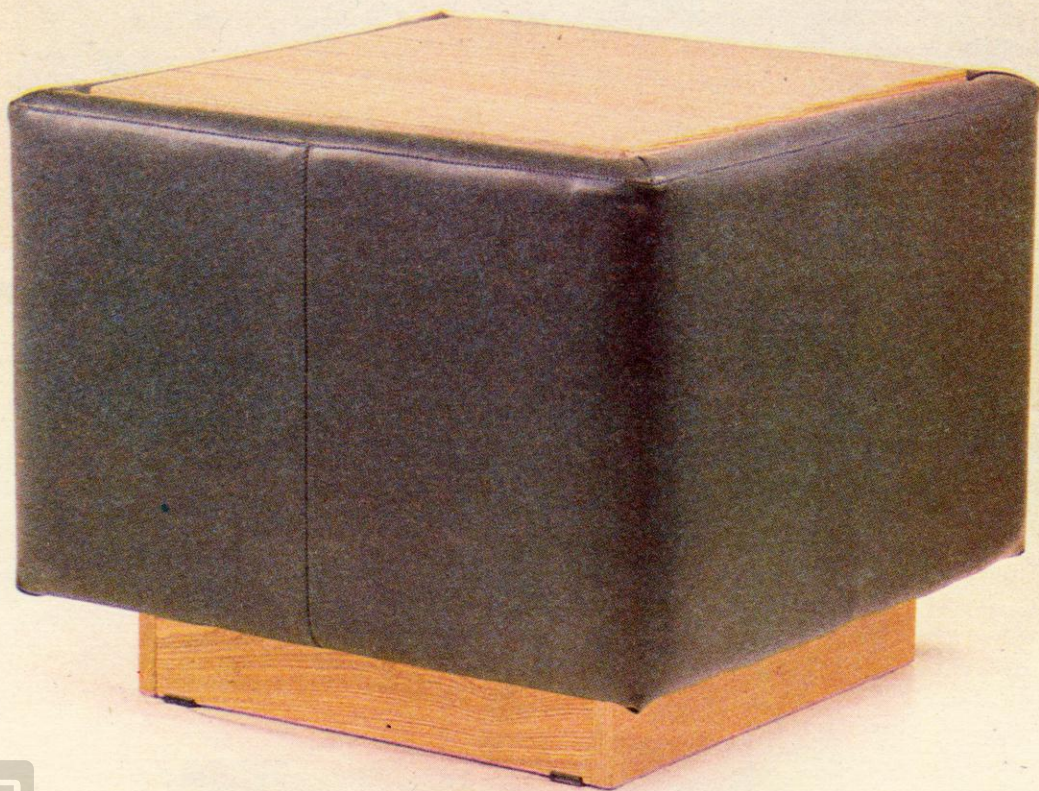

M-23

P-30

www.p30.ee