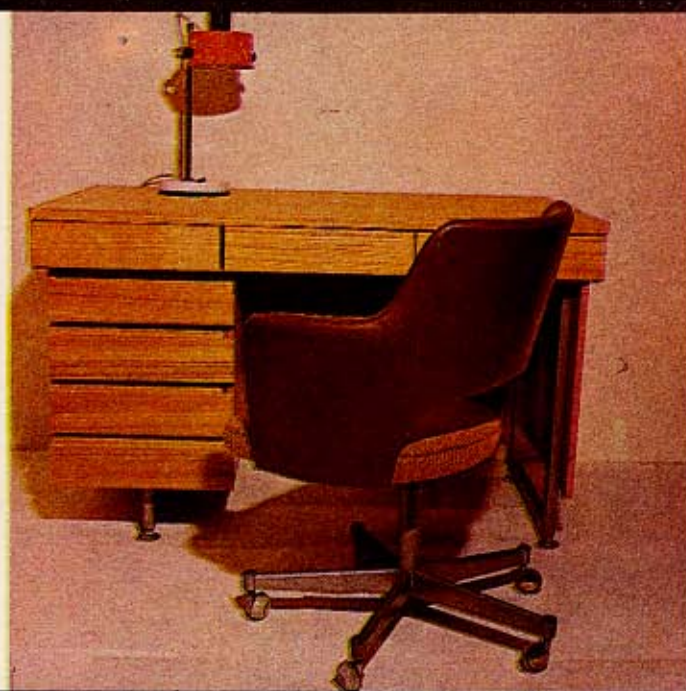

Кресло P-6M предназначено для использования в общественных помещениях.

Кресло рабочее поворотное, передвижное, с регулируемой высотой сиденья на центральной опоре с пятиконечным основанием, шаровыми опорами с мягким сидением, спинкой и локотниками.