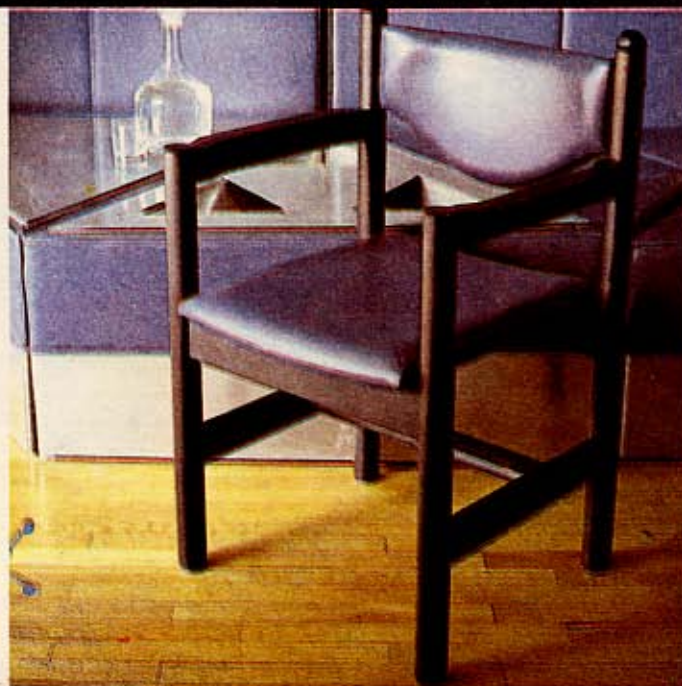

Tugitool P-64A on ette nähtud kasutamiseks ühiskondlikes toitlustusettevõtetes. Tugitool on lehtpuidust karkassil, käetugedega, poolpehme istme ja seljatoega.

Tugitooli istme ja seljatoe kattematerjaliks on mööbliriie või mööblikunstnahk.

Hind " 36.50 ÷ 48.00 rbl.

Кресло P-64A предназначено для использования на предприятиях общественного питания.

Кресло на деревянном каркасе с полумягким сиденьем и спинкой.

Кресло имеет локотники.