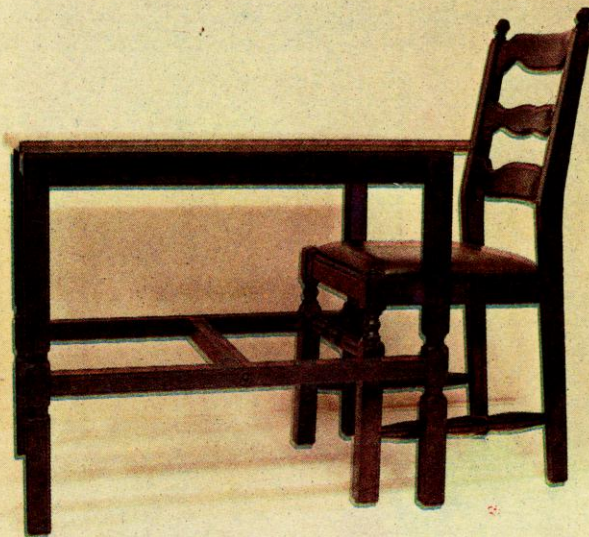

Söögilaud AE-35; AE-35A on ette nähtud kasutamiseks ühiskondlikes toitlustus-ettevõtetes.

Söögilaud on ristkülikukujulise puitlaast-mööbliplaadist lauaplaadiga, kasepuidust karkassil.

Hind " 44.00 ÷ 47.50 rbl.
34.50 ÷ 36.00 rbl.

Стол обеденный AE-35; AE-35A предназначен для использования на предприятиях общественного питания.

Крышка стола прямоугольной формы на двух спаренных ножках, соединённых между собой двумя царгами и одной проножкой. Ножки стола фигурного профиля с заovalенными кромками.

Крышка стола — из древесностружечной плиты, каркас — из массива древесины берёзы.