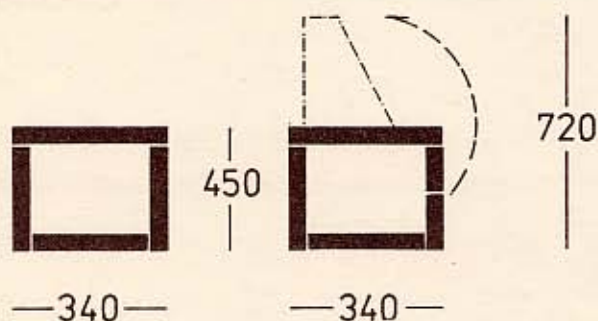

P-30

www.p30.ee

T-2 

P-30

www.p30.ee

TREPP-TABURET T-2

ТАБУРЕТ-СТРЕМЯНКА

Trepp-taburet T-2 on ette nähtud kasutamiseks elukondliku mööblina.