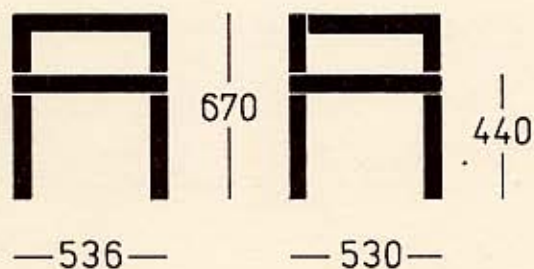

TUGITOO P-61

КРЕСЛО