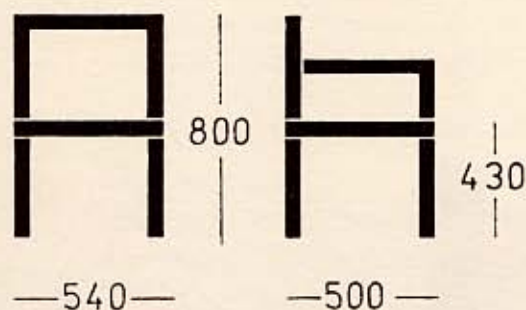

TOOL P-64A

КРЕСЛО