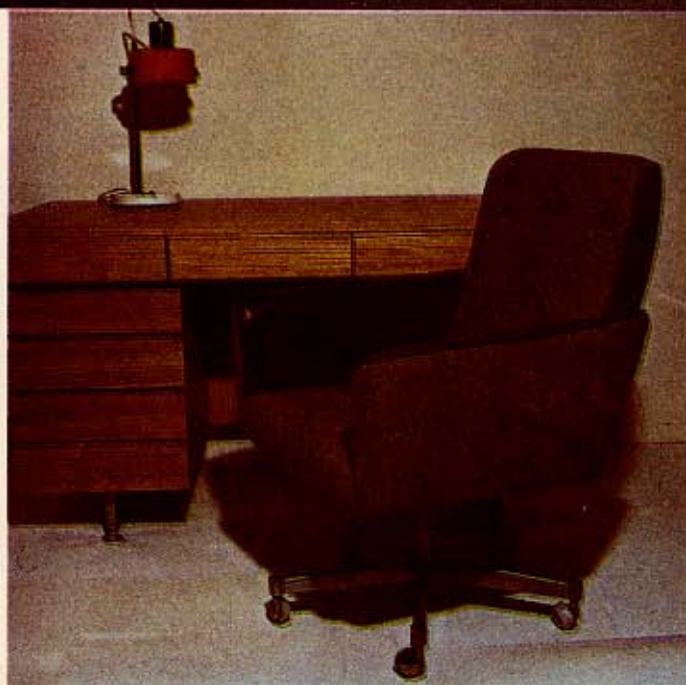

Кресло P-35A поворотное, предназначено для использования в бытовых условиях.

Кресло рабочее с регулируемой высотой сидения, на центральной опоре с пятиконечным основанием и шаровыми мебельными опорами с мягким сидением и спинкой, локотники полумягкие на металлическом каркасе.

Кресло P-35M поворотное предназначено для использования в бытовых условиях.

Кресло рабочее с регулируемой высотой сидения, на центральной опоре с пятиконечным основанием и шаровыми мебельными опорами. Кресло с мягким сиденьем, спинкой и полумягкими локотниками облицовано мебельной тканью и искусственной кожей комбинированно.