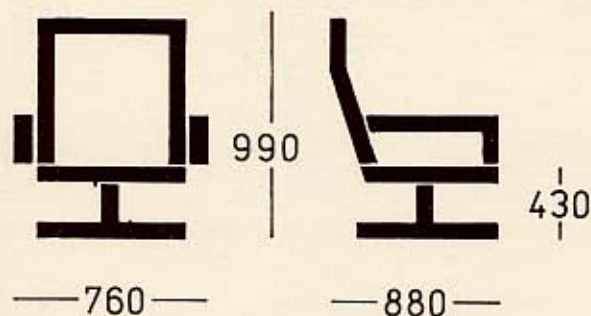

Наружная поверхность каркаса сиденья-спинки кресла P-46B имеет декоративный слой.

P-30

www.p30.ee

P-46C 

P-30

www.p30.ee

TUGITOO P-46C

КРЕСЛО ДЛЯ ОТДЫХА