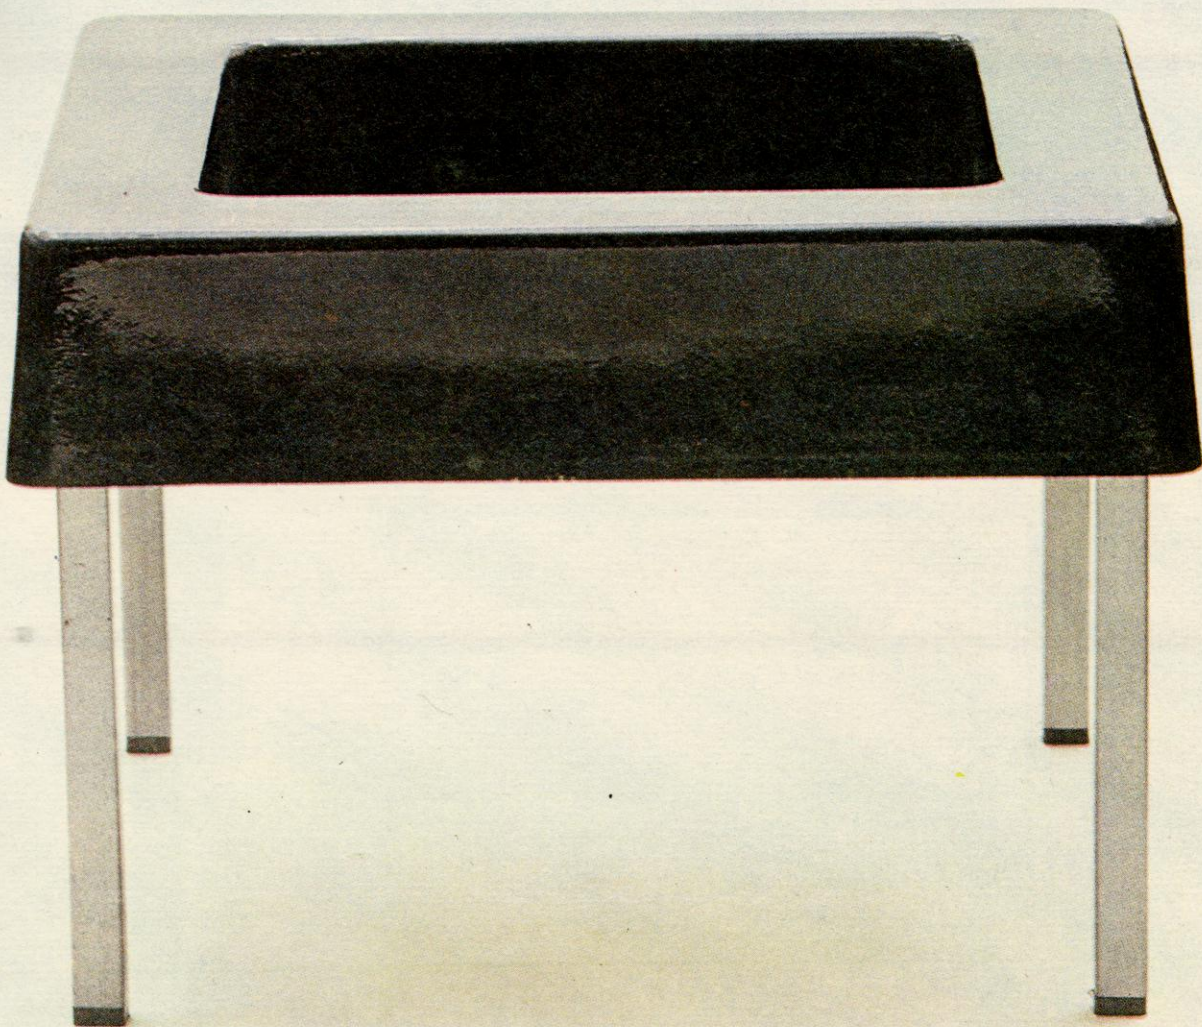

СТОЛ ЖУРНАЛЬНЫЙ

Laud M-5 on ette nähtud kasutamiseks elukondliku mööblina.

Laud on valmistatud kilpkonstruksioonina, varustatud mööblirullikutega.

Hind# 37.— rbl.

Диванный стол М-5 предназначен для использования в бытовых условиях.

Диванный стол деревянной конструкции из столярных плит, на мебельных шаровых опорах.

P-30

www.p30.ee

M-11 

P-30

www.p30.ee

LILLELAUD M-11

ПОДЦВЕТОЧНИЦА