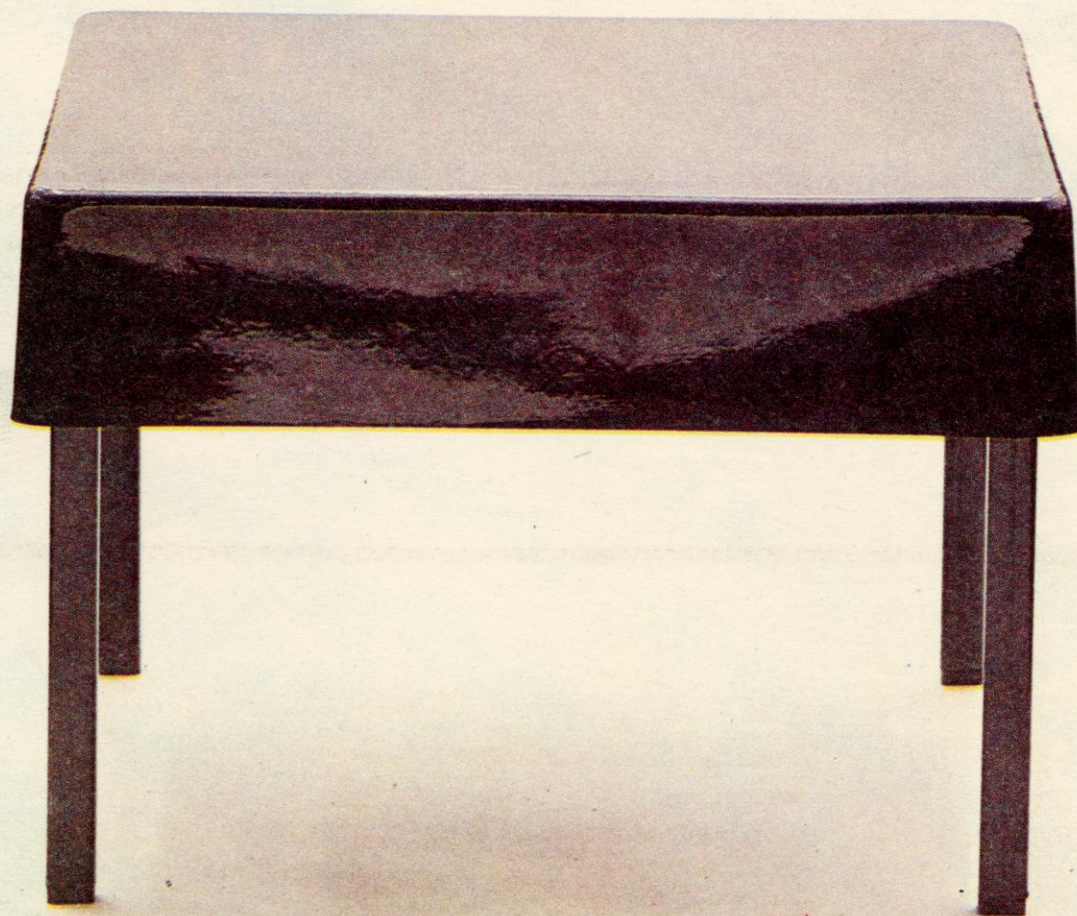

M-12 

P-30

www.p30.ee

DIIVANILAUD M-12

СТОЛ ЖУРНАЛЬНЫЙ

Laud M-12 on ette nähtud kasutamiseks ühiskondlikes hoonetes. Laud on nelikanttorust metallkarkassist jalgadel, varustatud plastmassotsikutega. Lauaplaat on valmistatud dekoratiivsest klaasplastist. Hind 46.50 rbl.