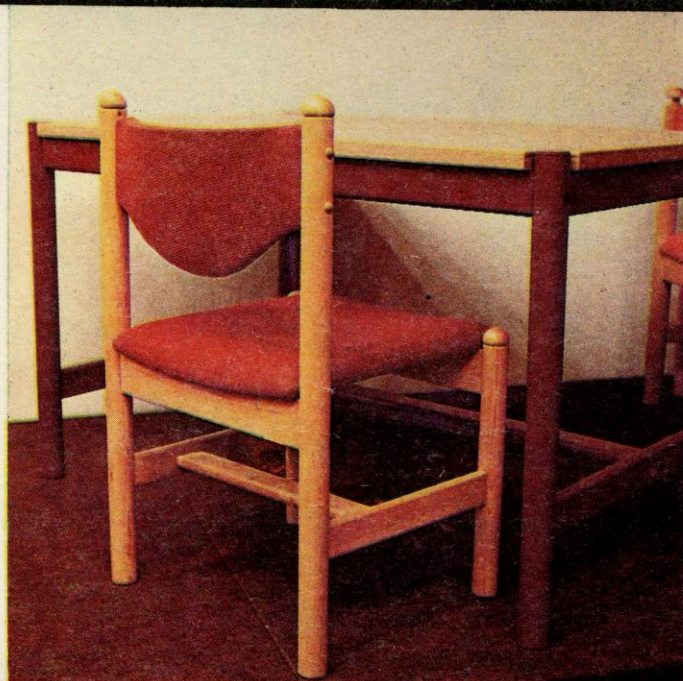

Стол обеденный AE-28 предназначен для использования на предприятиях общественного питания. Стол обеденный с квадратной крышкой на четырёх ножках.

P-30

www.p30.ee

AE-32 

P-30

www.p30.ee

SÖÖGILAUD AE-32

СТОЛ ОБЕДЕННЫЙ

Söögilaud AE-32; AE-32A on ette nähtud kasutamiseks ühiskondlikes toitlustusettevõtetes.

Söögilaud on nurkades dekoratiivsete väljalõigetega lauaplaadiga ja treititud ümarate jalgadega.

Hind" 42.50 ÷ 47.00. rbl.

30.00 ÷ 32.00 rbl.

Стол обеденный AE-32; AE-32A предназначен для использования на предприятиях общественного питания.

Ножки стола изготовлены из обточенных деревянных элементов.

P-30

www.p30.ee

AE-32A 

P-30