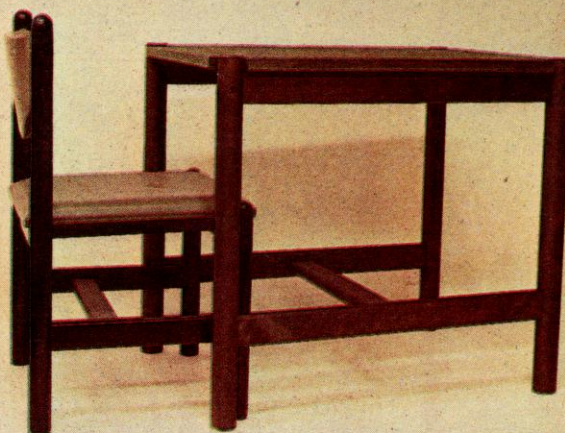

30.00 ÷ 32.00 rbl.

Стол обеденный AE-32; AE-32A предназначен для использования на предприятиях общественного питания.

Ножки стола изготовлены из обточенных деревянных элементов.

P-30

www.p30.ee

AE-32A 

P-30

www.p30.ee

SÖÖGILAUD AE-32A

СТОЛ ОБЕДЕННЫЙ

Söögilaud AE-32; AE-32A on ette nähtud kasutamiseks ühiskondlikes toitlustusettevõtetes.

Söögilaud on nurkades dekoratiivsete väljalõigetega lauaplaadiga ja treitud ümarate jalgadega.

Hind" 42.50 ÷ 47.00. rbl.

30.00 ÷ 32.00 rbl.

Стол обеденный AE-32; AE-32A предназначен для использования на предприятиях общественного питания.

Ножки стола изготовлены из обточенных деревянных элементов.