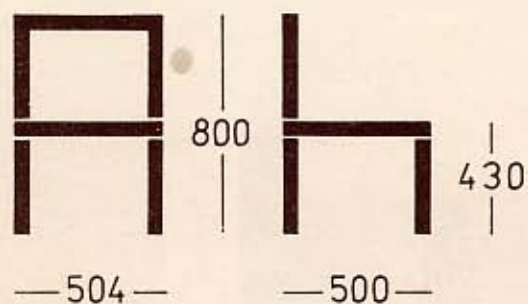

TOOL P-64

СТУЛ