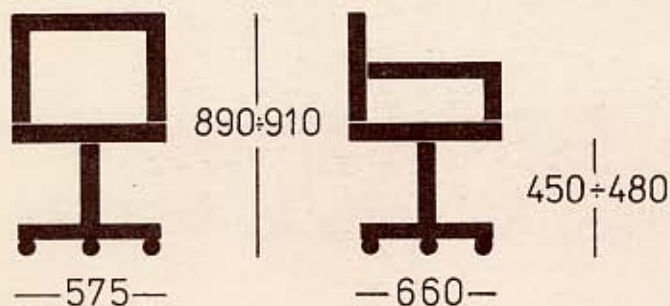

P-30

www.p30.ee

P-35A 

P-30

www.p30.ee

PÖÖRDTUGITOO P-35A

КРЕСЛО РАБОЧЕЕ ПОВОРОТНОЕ

Tugitool P-35A on ette nähtud kasutamiseks elukondliku mööblina. Pehme iste ja seljatugi on kaetud mööbliriide ja kunstnahaga kombineeritult. Käetugi on poolpehme, metallkarkassil. Tugitool on viieharulisel rullikutega tsentraaljalal, pöörlev, reguleeritava kõrgusega. Hind ~120. — rbl.

Кресло P-35A поворотное, предназначено для использования в бытовых условиях.

Кресло рабочее с регулируемой высотой сидения, на центральной опоре с пятиконечным основанием и шаровыми мебельными опорами с мягким сидением и спинкой, локотники полумягкие на металлическом каркасе.