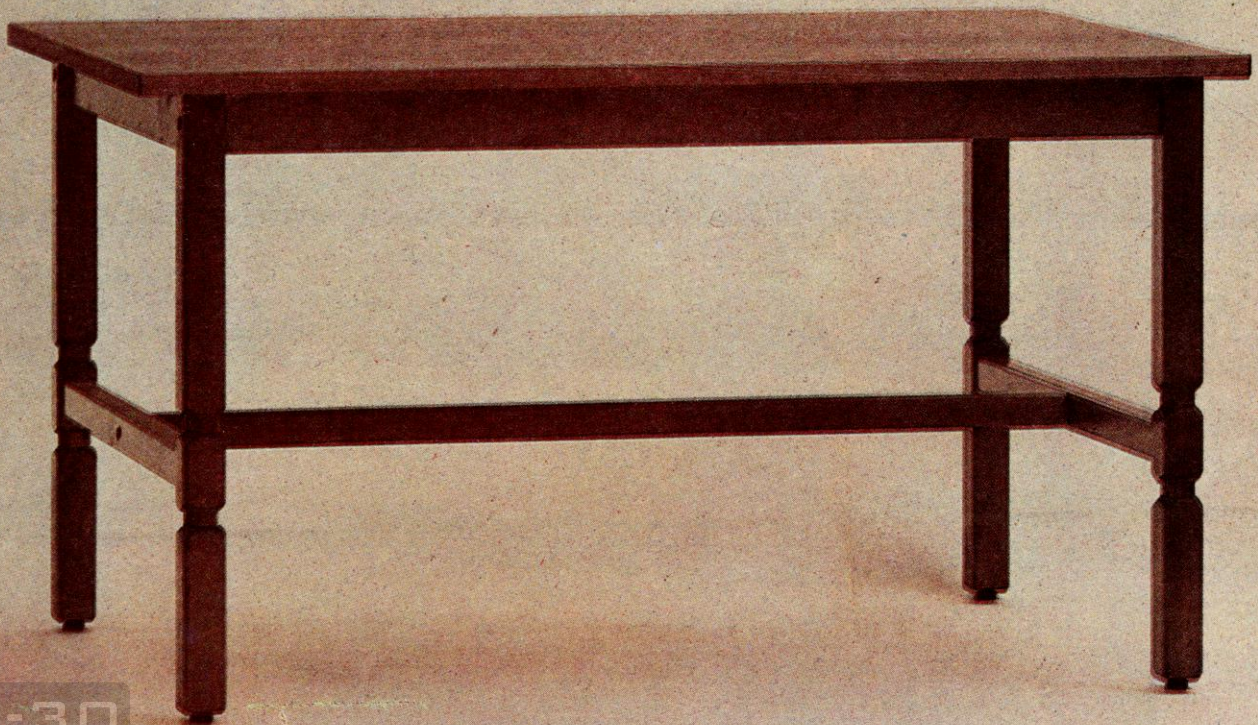

AE-35

P-30

www.p30.ee