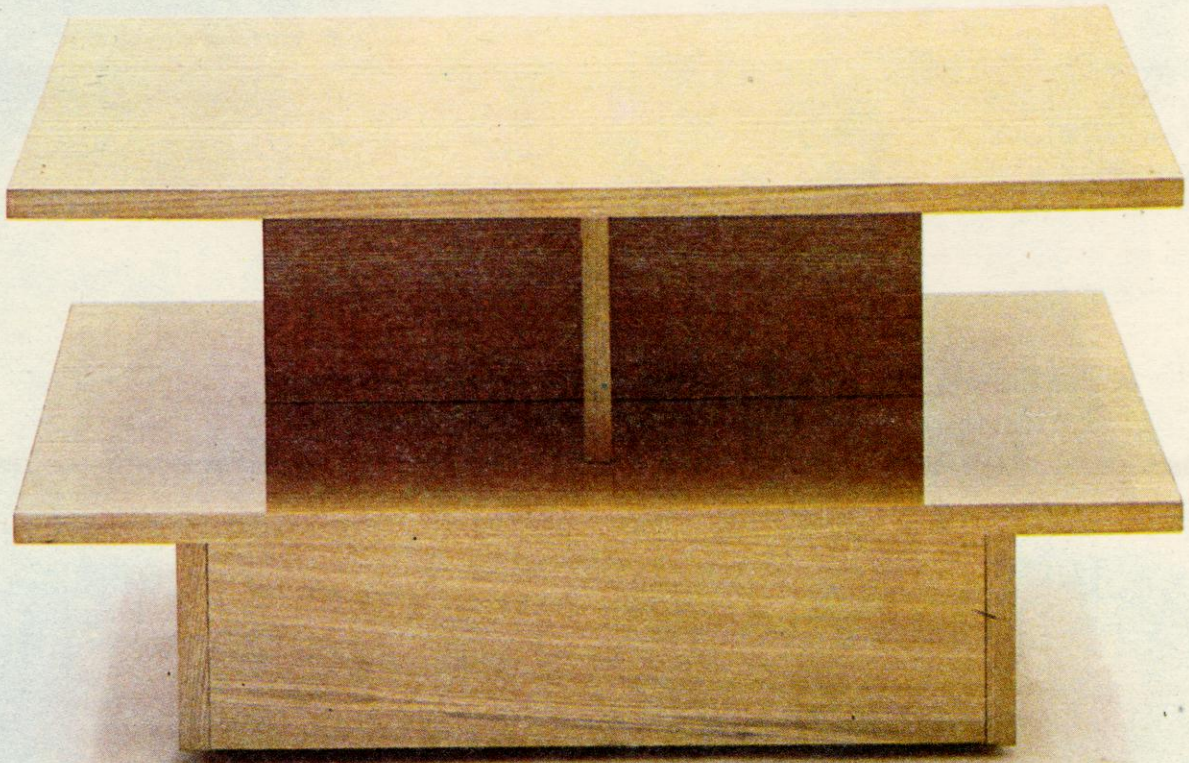

Кресло P-10 предназначено для использования в общественных зданиях. Кресло для отдыха с полумягкими сиденьем и спинкой, на каркасе из стальных прямоугольных труб.

P-30

www.p30.ee

M-5 

P-30

www.p30.ee

DIIVANILAUD M-5