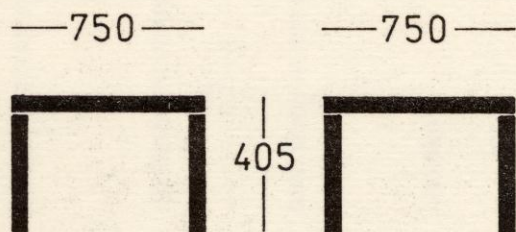

DIIVANILAUD M-5

СТОЛ ЖУРНАЛЬНЫЙ

Laud M-5 on ette nähtud kasutamiseks elukondliku mööblina.

Laud on valmistatud kilpkonstruksioonina, varustatud mööblirullikutega.

Hind# 37.— rbl.

Диванный стол М-5 предназначен для использования в бытовых условиях.

Диванный стол деревянной конструкции из столярных плит, на мебельных шаровых опорах.