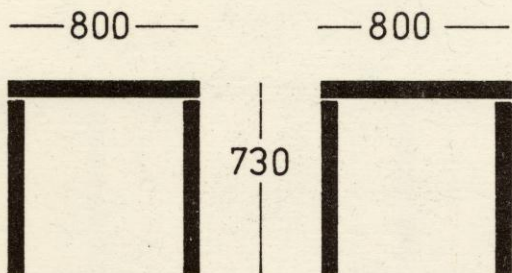

P-30

www.p30.ee

AE-28 

P-30

www.p30.ee

SÖÖGILAUD AE-28

СТОЛ ОБЕДЕННЫЙ

Söögilaud AE-28 on ette nähtud kasutamiseks ühiskondlikes toitlustusettevõtetes. Söögilaud on ruudukujulise lauaplaadiga neljal lehtpuidust valmistatud jalal. Hind " 23.50 ÷ 24.50 rbl.