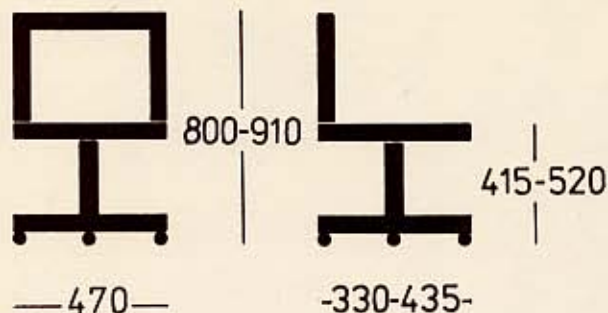

TOOL P-33

СТУЛ