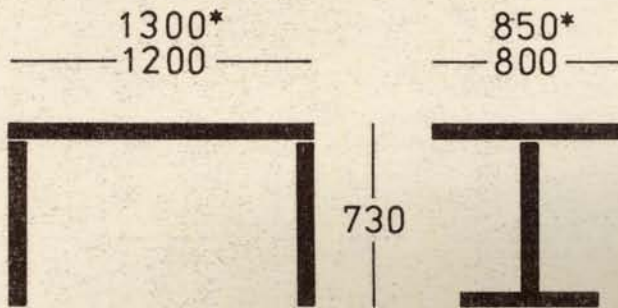

P-30

www.p30.ee

AE-20;AE-20A*

P-30

www.p30.ee

SÖÖGILAUD AE-20; AE-20A*

СТОЛ ОБЕДЕННЫЙ

Laud AE-20 on ette nähtud kasutamiseks ühiskondlikes toitlustusettevõtetes. Lauaplaat on viimistletud kõvalehtpuidu hõõvelspooniga. Jalad on valmistatud ümartorust, mis ühendatakse omavahel sarjaga. Hind // 28.00 ÷ 30.00 rbl.