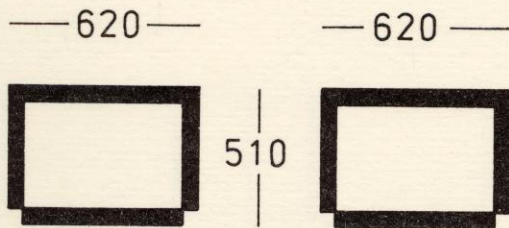

P-30

www.p30.ee

M-23 

P-30

www.p30.ee

LAUD M-23

СТОЛ

Laud M-23 on ette nähtud kasutamiseks ühiskondlikes hoonetes ja asutustes. Laud on ruudukujulise lauaplaadiga, karbina koostatud alusel. Lauaplaat on viimistletud kõvalehtpuidu hõõvelspooniga. Alus on kaetud mööblikunstnahaga. Hind" 33.50 ÷ 47.50 rbl.