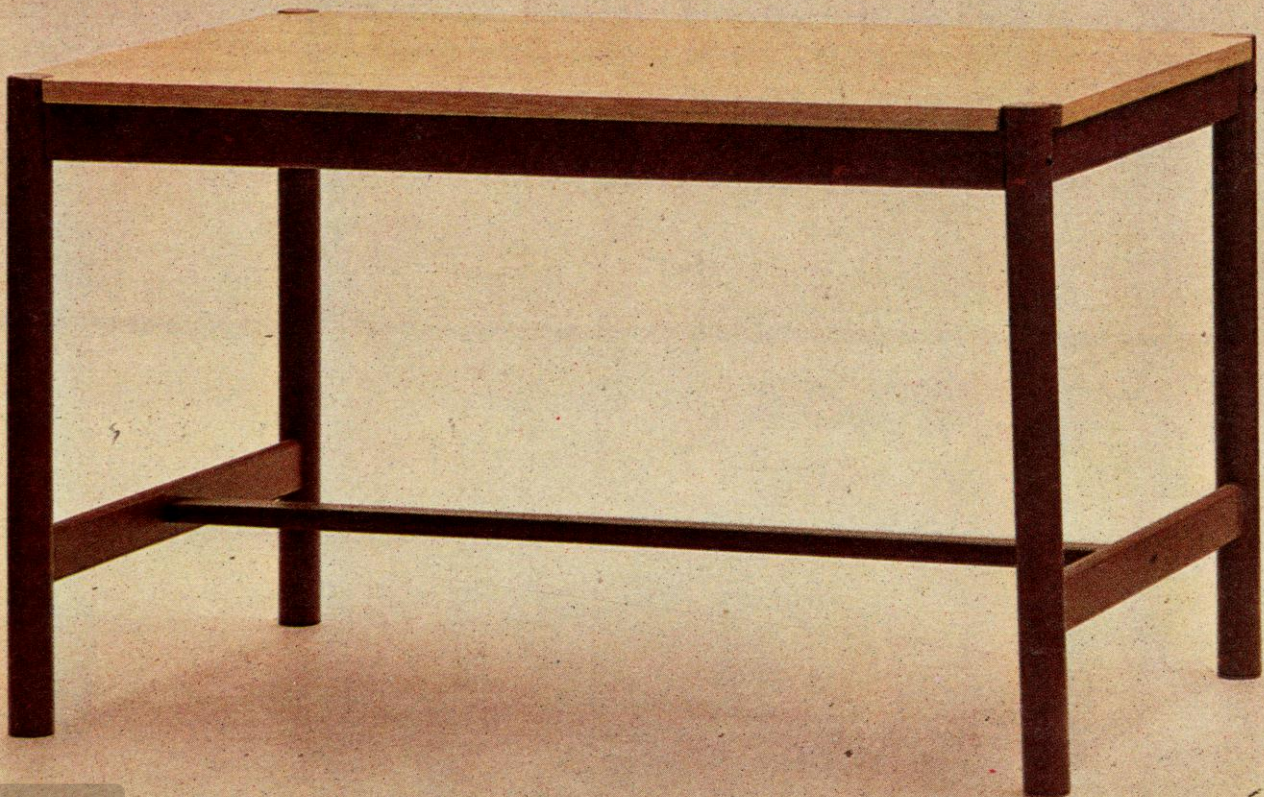

Hind" 51.— rbl.

Стол обеденный AE-26 предназначен для использования на предприятиях общественного питания.

Стол обеденный с квадратной крышкой из стеклопластика на центральной опоре с пятиконечным основанием. Крышка стола имеет скошенные углы и кромки с декоративным уступом.

P-30

www.p30.ee

AE-28 

P-30

www.p30.ee

SÖÖGILAUD AE-28

СТОЛ ОБЕДЕННЫЙ

Söögilaud AE-28 on ette nähtud kasutamiseks ühiskondlikes toitlustusettevõtetes. Söögilaud on ruudukujulise lauaplaadiga neljal lehtpuidust valmistatud jalal. Hind " 23.50 ÷ 24.50 rbl.

Стол обеденный AE-28 предназначен для использования на предприятиях общественного питания. Стол обеденный с квадратной крышкой на четырёх ножках.

P-30

www.p30.ee

AE-32 

P-30

www.p30.ee

SÖÖGILAUD AE-32

СТОЛ ОБЕДЕННЫЙ