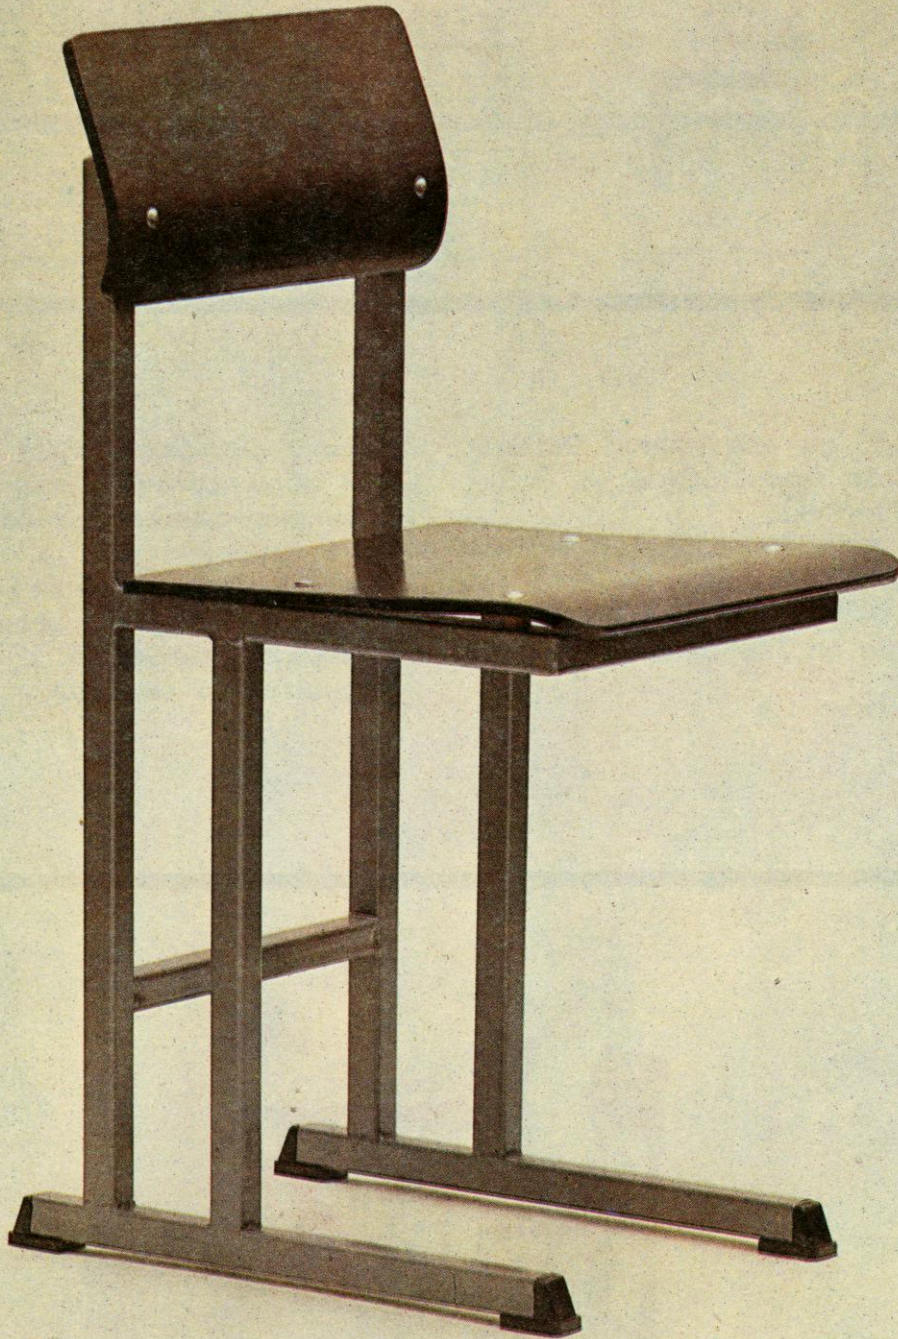

M-39

P-30

www.p30.ee