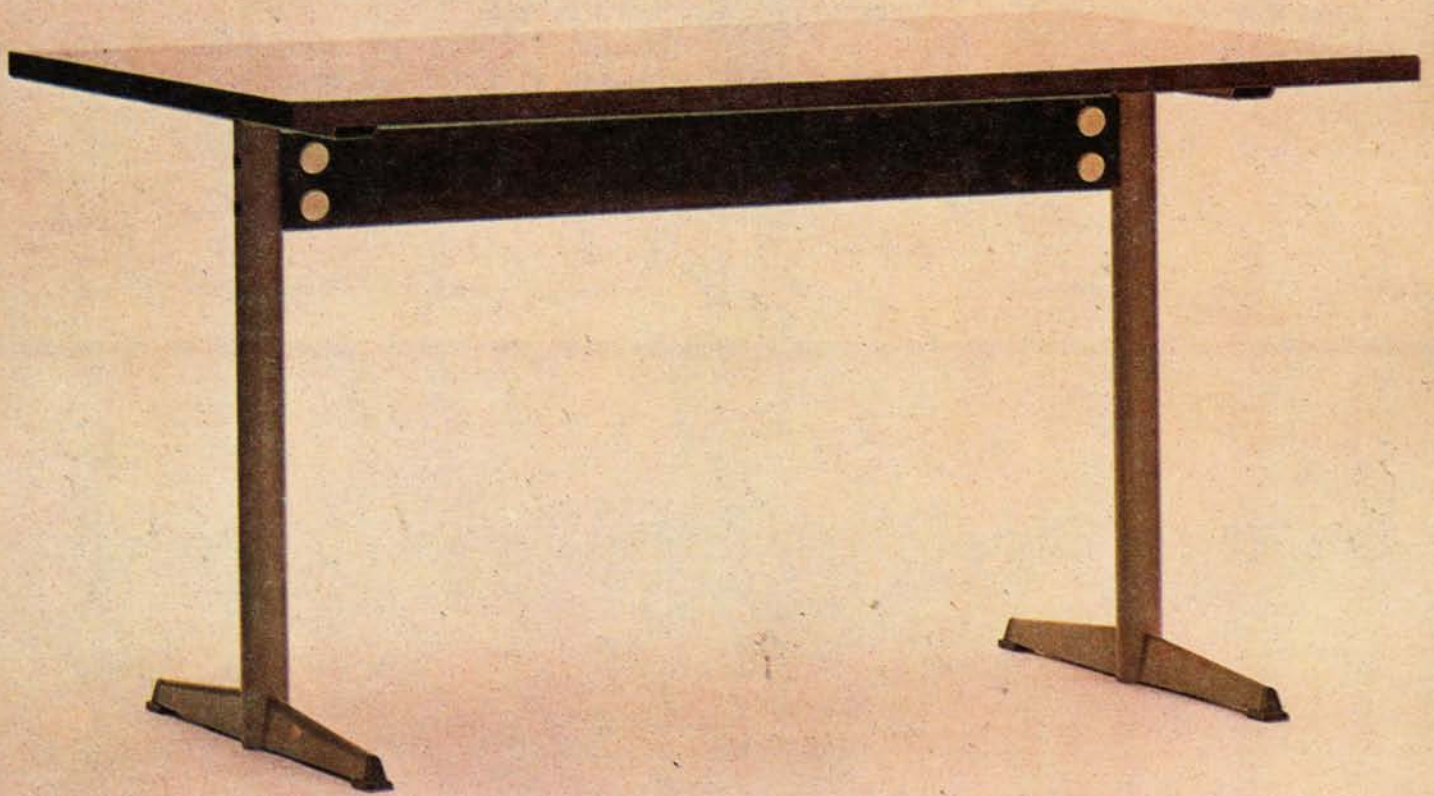

Laud AE-17 on ette nähtud kasutamiseks ühiskondlikes toitlustusettevõtetes. Laud on ümmarguse lauaplaadiga, toetub tsentraalsele malmalusega jalale. Hind 39.50 rbl.

Стол AE-17 предназначен для использования на предприятиях общественного питания. Крышка стола из столярной плиты. Стол на центральной ножке с чугунным основанием с декоративными выпуклостями.

P-30

www.p30.ee

AE-20;AE-20A*

P-30

www.p30.ee

SÖÖGILAUD AE-20; AE-20A*

СТОЛ ОБЕДЕННЫЙ

Laud AE-20 on ette nähtud kasutamiseks ühiskondlikes toitlustusettevõtetes. Lauaplaat on viimistletud kõvalehtpuidu hõõvelspooniga. Jalad on valmistatud ümartorust, mis ühendatakse omavahel sarjaga. Hind // 28.00 ÷ 30.00 rbl.

Стол AE-20, предназначен для использования на предприятиях общественного питания. Крышка стола из столярной плиты. Ножки из стальных труб.

P-30

www.p30.ee

AE-21

P-30

www.p30.ee

DIIVANILAUD AE-21

СТОЛ ЖУРНАЛЬНЫЙ