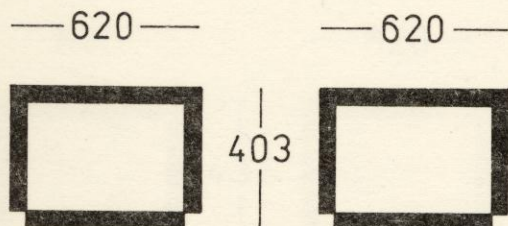

ISTE M-22

СИДЕНЬЕ

Iste M-22 on ette nähtud kasutamiseks ühiskondlikes hoonetes ja asutustes.

Iste on ruudukujuline, karbina koostatud puitalusel.

Kattematerjal — mööblikunstnahk on dekoratiivse õmblusega. Istmele on kinnitatud neli dekoratiivnööpi.