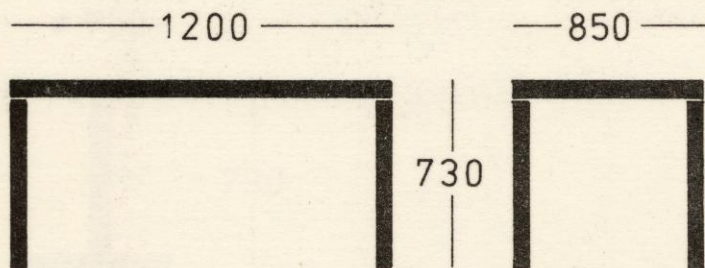

SÖÖGILAUD AE-34

СТОЛ ОБЕДЕННЫЙ