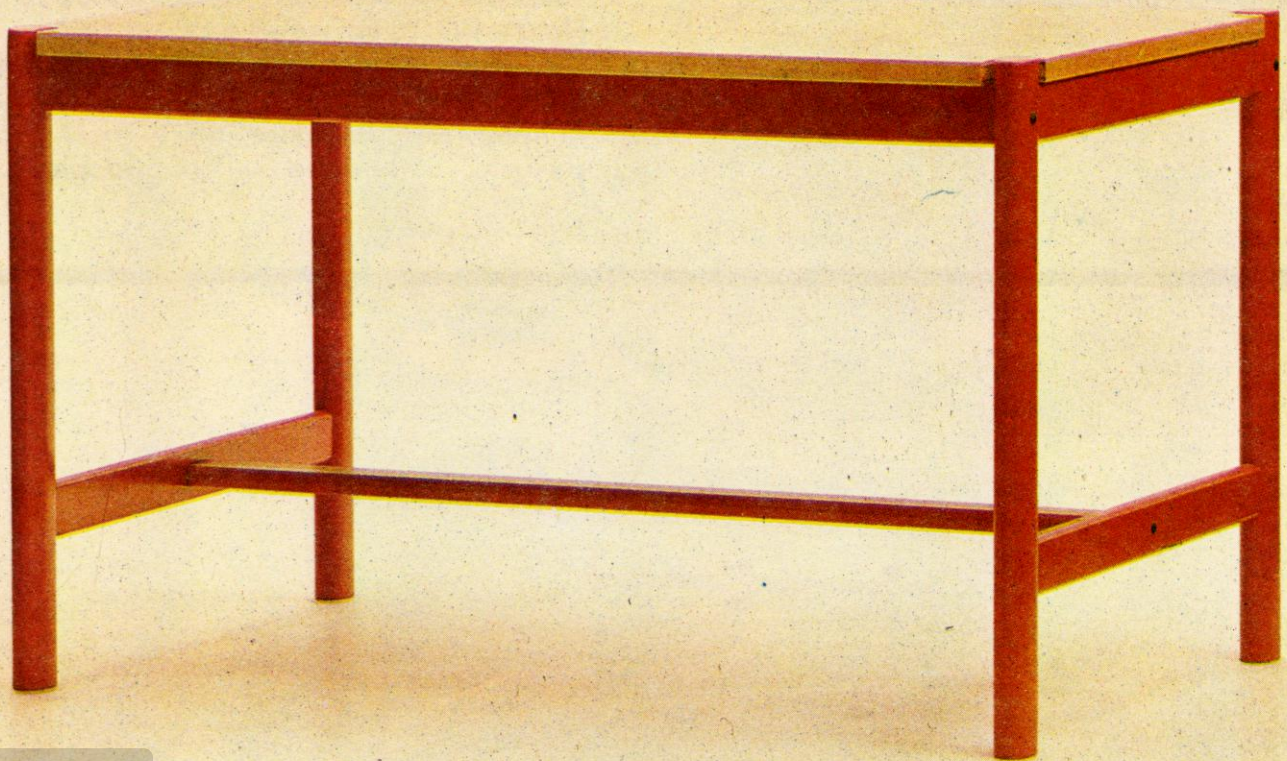

AE-22

P-30

www.p30.ee