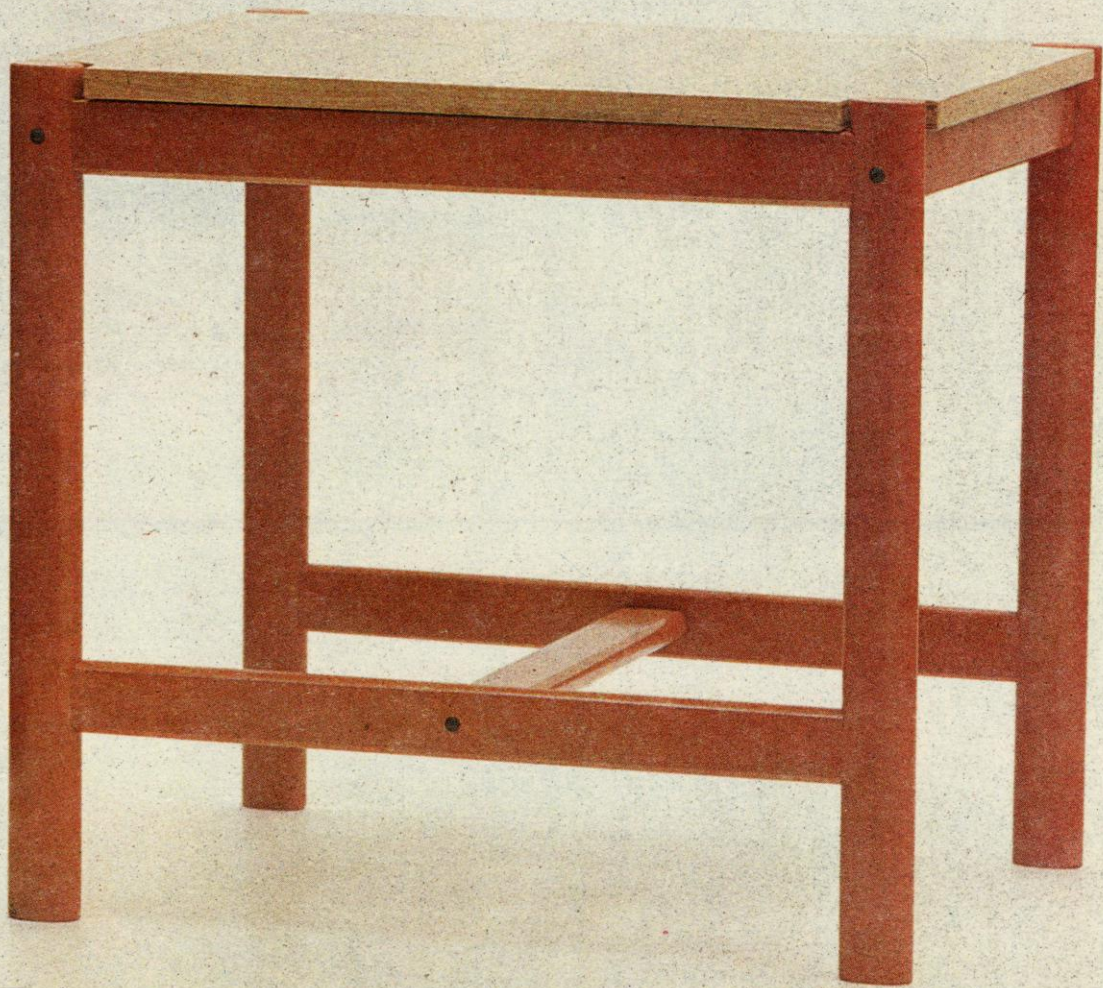

AE-22A

P-30

www.p30.ee