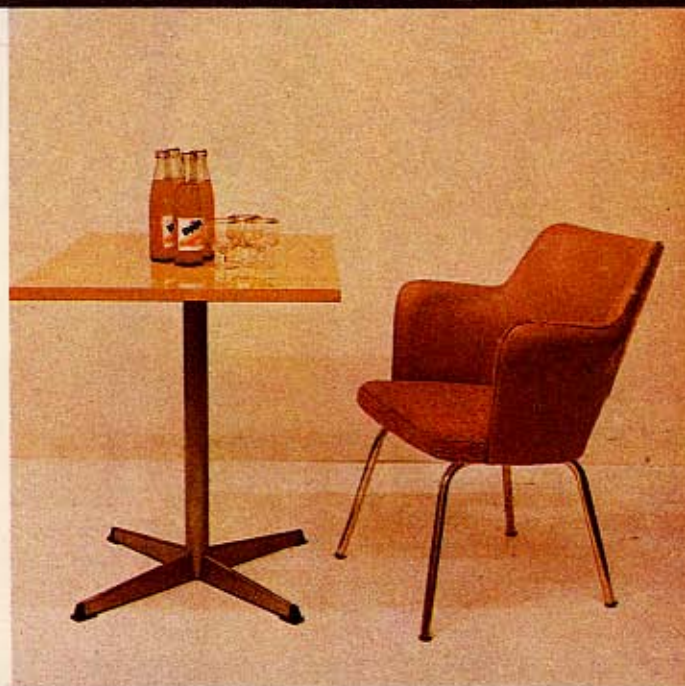

Hind" 30.50 ÷ 50.50 rbl.

Кресло P-4 предназначено для использования в общественных зданиях и на предприятиях общественного питания. Кресло с полумягким сиденьем, спинкой и локотниками на ножках из гнутых стальных труб, опирающихся на пластмассовые наконечники.