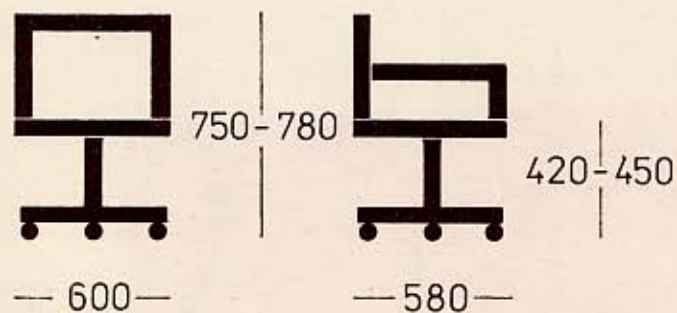

TOOL P-6M

КРЕСЛО РАБОЧЕЕ ПОВОРОТНОЕ