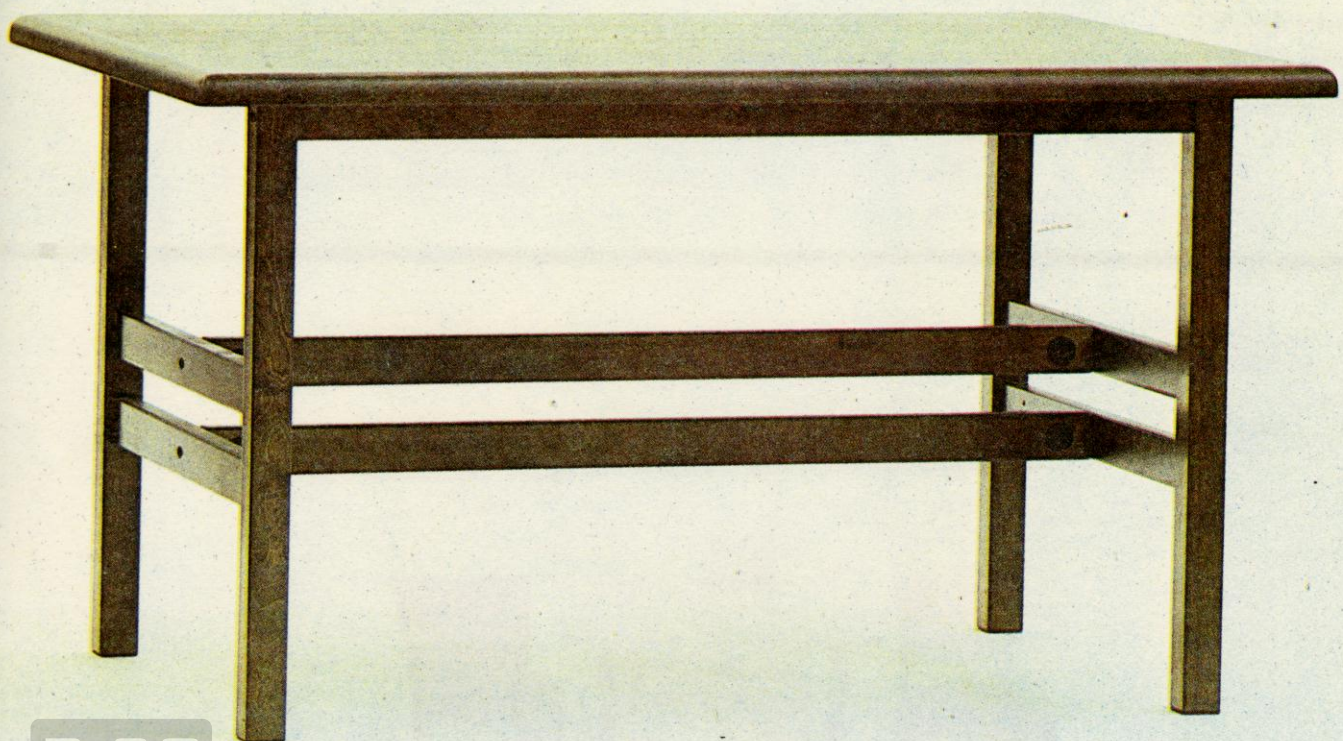

Стол с круглой крышкой на центральной опоре с трехконечным основанием.

Верхняя поверхность, кромки крышки и центральная опора стола окрашены эмалевыми красками светлых тонов.

P-30

www.p30.ee

AE-34 

P-30

www.p30.ee