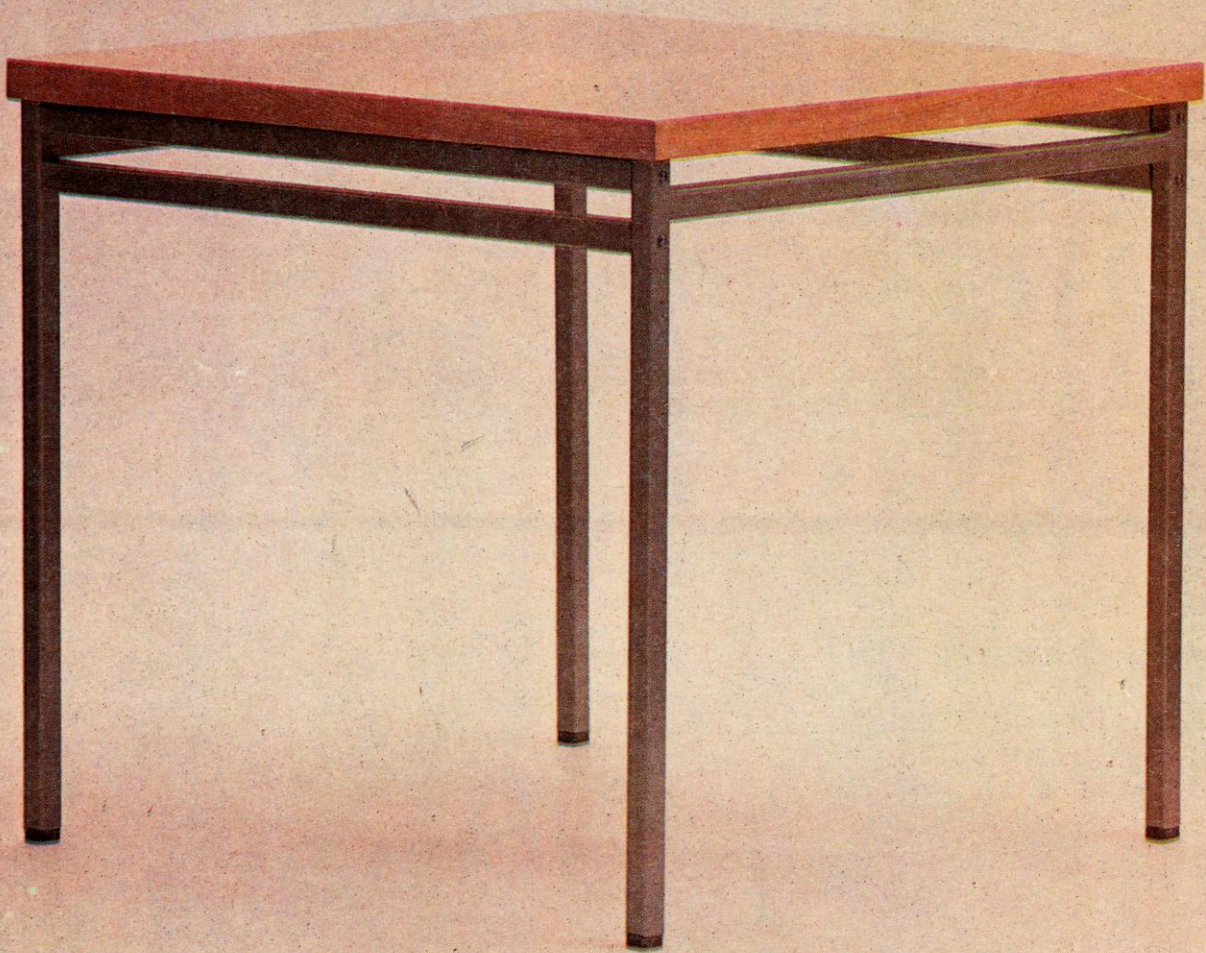

AE-23

P-30

www.p30.ee